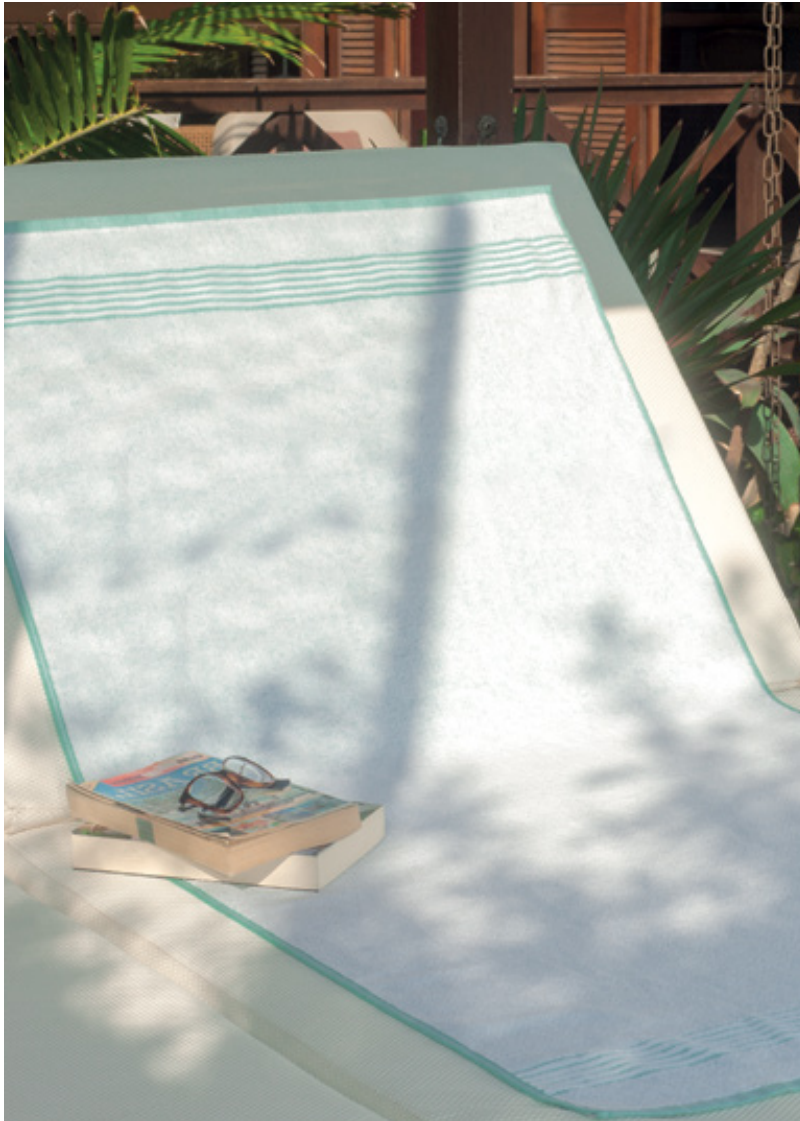

Ideal para piscina