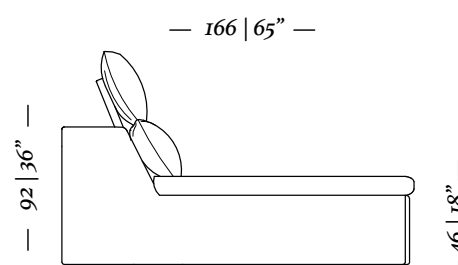

— 91 | 36" —

— 106 | 42" —

— 162 | 54" —

Chaise retrátil  
01 Braço, Ass. 110  
111 x 106 x 102cm

MH 4215  
pag.: 65

*Chaise retrátil*  
*01 Braço, Ass. 110*  
*131 x 118 x 92cm*

*Chaise retrátil*  
*01 Braço, Ass. 90*  
*111 x 118 x 92cm*