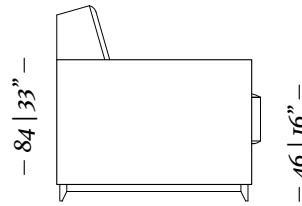

-193 | 75"-

- 88 | 34" -

3 Lugares/ Seats
1 Braço/ Arm

-180 | 70"-

- 88 | 34" -

2 Lugares/ Seats
2 Braços/ Arms

-163 | 64"-

- 88 | 34" -

2 Lugares/ Seats
1 Braço/ Arm