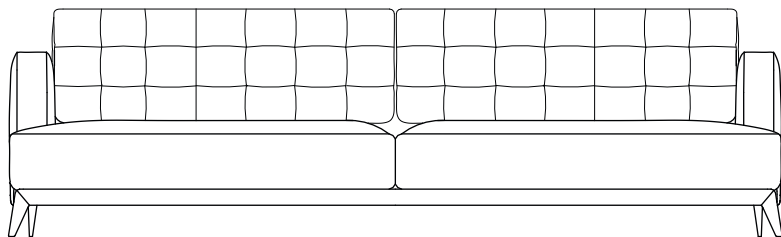

MH 4216
pag.: 24, 25

– 280 | 110” –