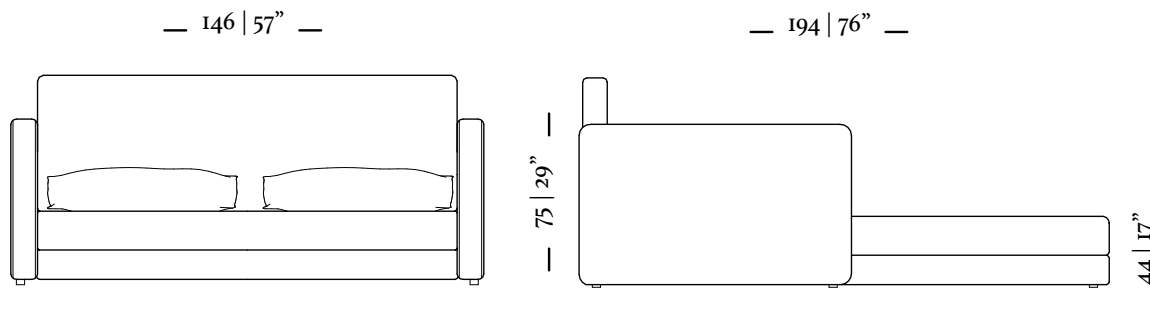

MH 1496  
pag.: 89

Sofá cama casal/  
sofa bed  
2 braços/ arms

Sofá cama solteiro/  
sofa bed  
2 braços/ arms

MH 1605  
pag.: 78, 79

Sofá cama C/ 2br  
Fechado  
211 x 92 x 90cm

Sofá cama C/ 2br  
Aberto  
211 x 92 x 90cm

MH 1606  
pag.: 80, 81

Sofá cama 146  
Fechado  
146 x 102 x 88cm

Sofá cama 146  
Aberto  
146 x 194 x 75cm

— 176 | 69" —

— 102 | 40" —

Sofá cama 176  
Fechado  
176 x 102 x 88cm

— 176 | 69" —

— 194 | 76" —