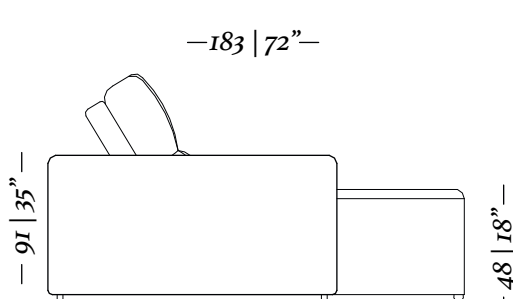

— 183 | 72" —

— 91 | 35" —

— 48 | 18" —

Chaise retrátil
Retractable chaise
1 Braço/ Arm 25cm
Ass. 100cm