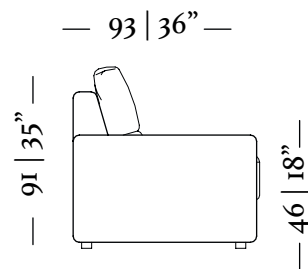

—145 | 57"—

—130 | 51"—

—183 | 72"—

—91 | 35"—

—48 | 18"—

Chaise retrátil  
Retractable chaise  
1 Braço/ Arm 35cm  
Ass. 110cm

MH 4130  
pag.: 61, 62,  
63, 86, 87

3 Lugares/ Seats  
2 Braços almofada/  
cushion arms