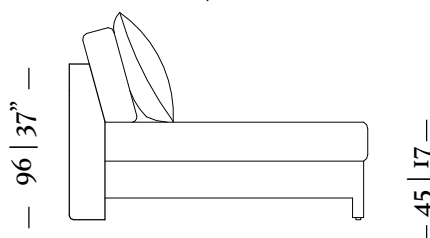

— 94 | 37" —

— 98 | 38" —

— 139 | 54" —

Chaise retrátil/
Retractable chaise
01 Braço/ Arm 12cm
Ass. 80 94 x 98 x 96cm

— 112 | 44" —

— 98 | 38" —

— 139 | 54" —

Chaise retrátil/
Retractable chaise
Sem braços/ No Arms Ass. 110
112 x 98 x 96cm

— 102 | 40" —

— 98 | 38" —

— 139 | 54" —

Chaise retrátil/
Retractable chaise
Sem braços/ No Arms Ass. 100
102 x 98 x 96cm