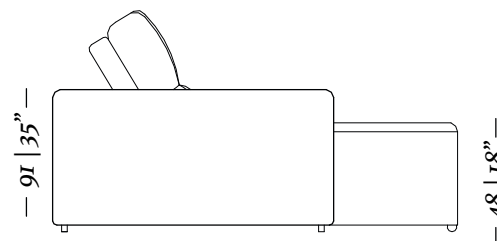

MH 4108
pag.: 73

— 91 | 35" —

— 130 | 51" —

— 183 | 72" —

Chaise retrátil
Retractable chaise
Sem braços/ No arms
Ass. 90cm

— 101 | 39" —

— 130 | 51" —

— 183 | 72" —

Chaise retrátil
Retractable chaise
Sem braços/ No arms
Ass. 100cm

— 111 | 43" —

— 130 | 51" —

— 183 | 72" —

Chaise retrátil
Retractable chaise
Sem braços/ No arms
Ass. 110cm