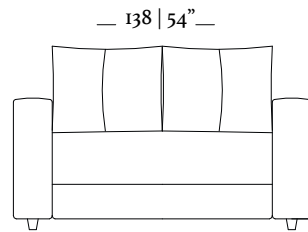

2 Lugares/ seats
2 braços/ arms

Baqueta/
Stool