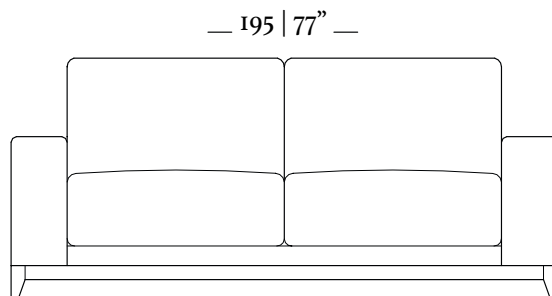

Canto/ Corner 60°

Canto/ Corner  
Sem braços/ No arms

Chanto chaise/ Chaise corner  
1 Braço/ Arm 14cm

Chanto chaise/ Chaise corner  
1 Braço/ Arm 22cm

Banqueta/ Stool

MH 4168  
pag.: 44, 45

4 Lugares com 2 braços /  
4 Seats & 2 arms