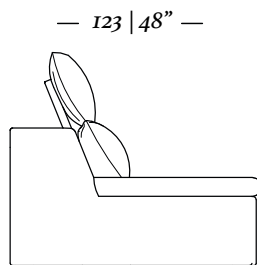

— 91 | 36" —

— 106 | 42" —

— 162 | 54" —

Chaise retrátil  
01 Braço, Ass. 110  
111 x 106 x 102cm

MH 4215  
pag.: 65

*Chaise retrátil*  
*01 Braço, Ass. 110*  
*131 x 118 x 92cm*

*Chaise retrátil*  
*01 Braço, Ass. 90*  
*111 x 118 x 92cm*