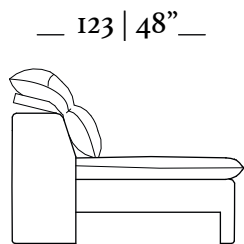

Chaise retrátil/
Retractable chaise
sem braços/ no arms Ass. 90cm