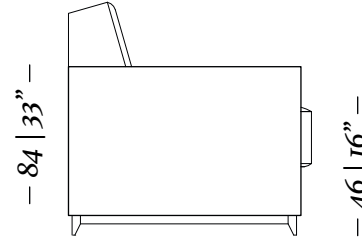

-193 | 75"-

- 88 | 34" -

3 Lugares/ Seats
1 Braço/ Arm

-180 | 70"-

- 88 | 34" -

2 Lugares/ Seats
2 Braços/ Arms

-163 | 64"-

- 88 | 34" -

2 Lugares/ Seats
1 Braço/ Arm