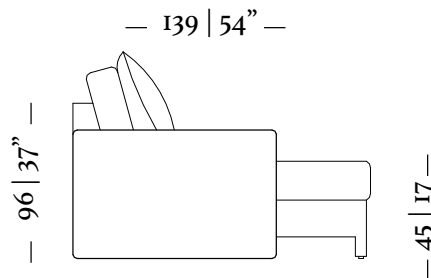

- 132 | 51" -

- 98 | 38" -

- 139 | 54" -

Chaise retrátil/  
Retractable chaise  
01 Braço/ Arm 20cm  
Ass. 110 132 x 98 x 96cm

MH 4221  
pag.: 77

Chaise retrátil/  
Retractable chaise  
OI Braço/ Arm 20cm  
Ass. 100 122 x 98 x 96cm