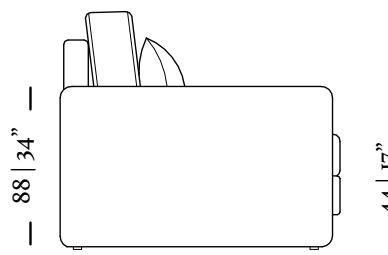

MH 1606  
pag.: 80, 81

Sofá cama 146  
Fechado  
146 x 102 x 88cm

Sofá cama 146  
Aberto  
146 x 194 x 75cm

— 176 | 69" —

— 102 | 40" —

Sofá cama 176  
Fechado  
176 x 102 x 88cm

— 176 | 69" —

— 194 | 76" —