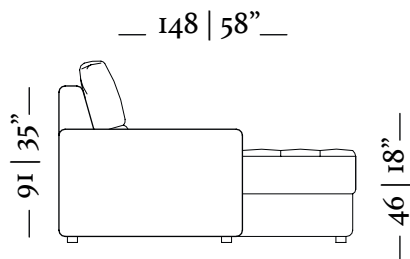

Chaise longue baú/ Chest  
1 Braço almofada/  
Cushion arm

Chaise longue baú/ Chest  
1 Braço reto/  
Straight arm

Canto/ Corner

---

MH 4156  
pag.: 56

3 Lugares/ Seats  
2 Braços/ Arms  
202 x 83 x 84cm

2 Lugares/ Seats  
2 Braços/ Arms  
142 x 83 x 84cm