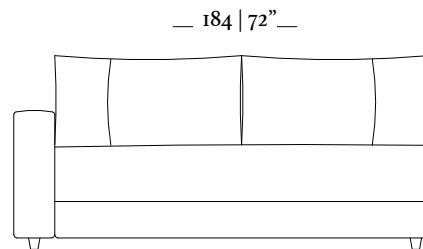

3 Lugares/ seats
1 braço/ arm