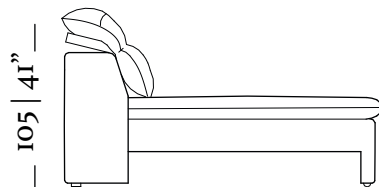

Chaise retrátil/  
Retractable chaise  
com 1 braço/ arm Ass. 110cm

Chaise retrátil/  
Retractable chaise  
sem braços/ no arms Ass. 90cm

— 111 | 43" —

— 123 | 48" —

— 170 | 66" —

— 105 | 41" —

— 48 | 18" —