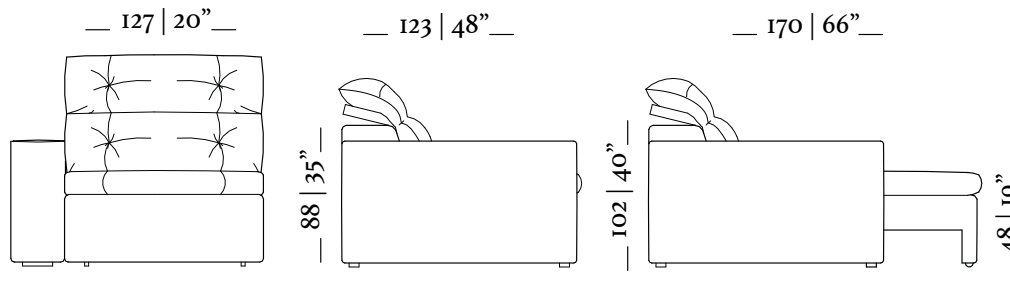

Chaise retrátil/
Retractable chaise
1 braço/ arm 25cm Ass. 100cm