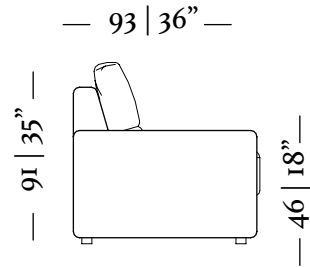

3 Lugares/ Seats
Sem braços/ No arms