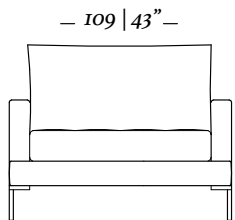

Chaise Longue
com 2 Braços/ Arms
109 x 148 x 86mm