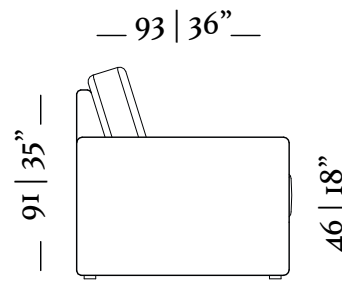

3 Lug/2Br 14cm - Ass. 90 cm  
 206 x 118 x 98cm

MH 4192  
pag.: 48, 49

3 Lugares canto  
3 Seats corner  
1 Braço/ arm

Módulo/ module  
Ass. 120cm  
com 1 braço 20cm/ arm

Módulo/ module  
Ass. 110cm  
com 1 braço 20cm/ arm