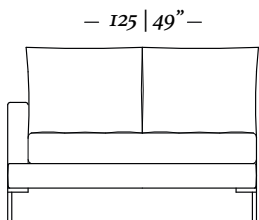

Poltrona com 2 braços /  
Armchair with 2 arms

MH 4202  
pag.: 34, 35,  
36

3 lugares/ seats  
2 braços/ arms  
197 x 95 x 86cm

3 lugares/ seats  
1 braço/ arm  
190 x 95 x 86cm

2 lugares/ seats  
2 braços/ arms  
132 x 95 x 86cm