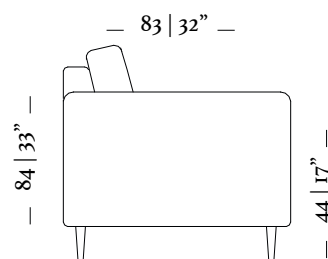

Chaise longue baú/ Chest  
1 Braço almofada/  
Cushion arm

Chaise longue baú/ Chest  
1 Braço reto/  
Straight arm

Canto/ Corner

---

MH 4156  
pag.: 56

3 Lugares/ Seats  
2 Braços/ Arms  
202 x 83 x 84cm

2 Lugares/ Seats  
2 Braços/ Arms  
142 x 83 x 84cm