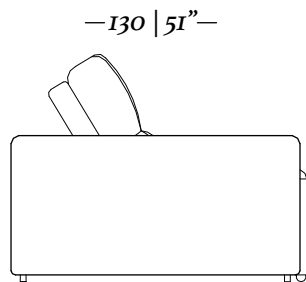

Chaise retrátil
Retractable chaise
1 Braço/ Arm 18cm
Ass. 90cm