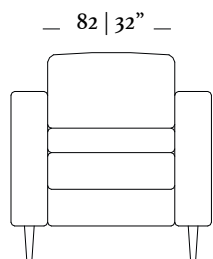

Chaise longue baú/ Chest  
1 Braço almofada/  
Cushion arm

Chaise longue baú/ Chest  
1 Braço reto/  
Straight arm

Canto/ Corner

---

MH 4156  
pag.: 56

3 Lugares/ Seats  
2 Braços/ Arms  
202 x 83 x 84cm

2 Lugares/ Seats  
2 Braços/ Arms  
142 x 83 x 84cm