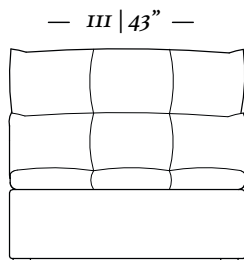

— 91 | 36" —

— 106 | 42" —

— 162 | 54" —

Chaise retrátil  
01 Braço, Ass. 110  
111 x 106 x 102cm

MH 4215  
pag.: 65

*Chaise retrátil*  
*01 Braço, Ass. 110*  
*131 x 118 x 92cm*

*Chaise retrátil*  
*01 Braço, Ass. 90*  
*111 x 118 x 92cm*