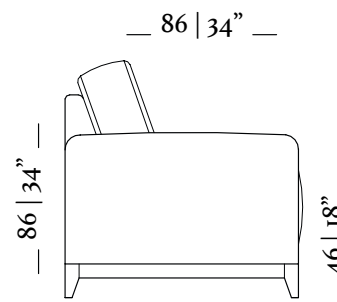

Módulo/ Module ass. 90  
Sem braços/ No arms

Chaise longue ass. 110  
1 Braço/ Arm 22cm

Chaise longue ass. 110  
1 Braço/ Arm 14cm

Chaise longue ass. 90  
1 Braço/ Arm 22cm

Chaise longue ass. 90  
1 Braço/ Arm 14cm

Canto/ Corner 60°

Canto/ Corner  
Sem braços/ No arms

Chanto chaise/ Chaise corner  
1 Braço/ Arm 14cm

Chanto chaise/ Chaise corner  
1 Braço/ Arm 22cm

Banqueta/ Stool

MH 4168  
pag.: 44, 45

4 Lugares com 2 braços /  
4 Seats & 2 arms