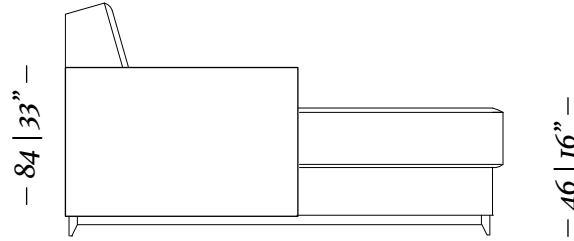

- 108 | 42" -

- 146 | 57" -

Chaise longue  
1 Braço/ Arm

- 96 | 37" -

- 88 | 34" -

Poltrona / Armchair  
2 Braços/ Arms

MH 4220  
pag.: 66, 67

Chaise retrátil/  
retractable chaise  
1 Braço/ Arm ass. 110cm