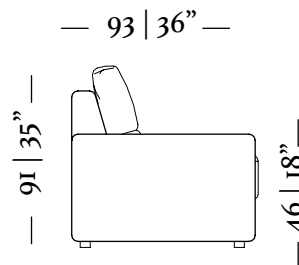

3 Lugares/ Seats
1 Braço reto/
Straight arm