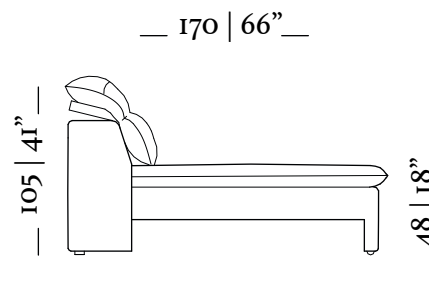

Chaise retrátil/
Retractable chaise
sem braços/ no arms Ass. 90cm