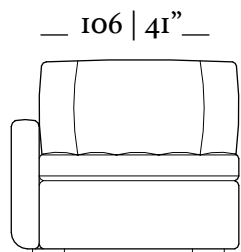

MH 4229  
pag.: 20, 21

— 254 | 100" —

— 91 | 35" —

4 Lugares C/ 2br  
254 x 91 x 88cm

— 227 | 89" —

— 91 | 35" —

3,5 Lugares  
227 x 91 x 88cm

— 198 | 77" —

**1 Lugar / Seat**  
**1 Braço / Arm 14cm**

1 Lugar / Seat  
Sem braço / No arms

Chaise Longue  
1 Braço / Arm 25cm

Chaise Longue  
1 Braço / Arm 14cm

MH 4011  
pag.: 74, 75

Chaise retrátil/  
retractable chaise  
Sem braços/ no arms  
Ass. 70cm