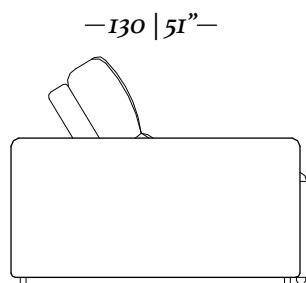

Chaise retrátil
Retractable chaise
1 Braço/ Arm 18cm
Ass. 100cm