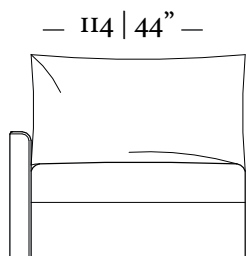

Chaise retrátil/
Retractable chaise
01 Braço/ Arm 12cm
Ass. 100 114 x 98 x 96cm