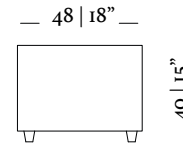

Baqueta/  
Stool

3 Lugares/ seats  
1 braço/ arm

Chaise longue  
1 braço/ arm

MH 4205  
pag.: 29

3 Lugares com  
2 braços  
235 x 94 x 93cm

3 Lugares com  
1 braço  
225 x 94 x 93cm

2,5 Lugares com  
2 braços  
204 x 94 x 93cm