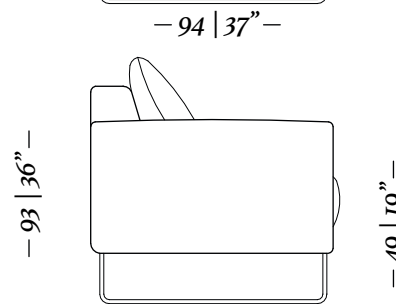

Baqueta/  
Stool

3 Lugares/ seats  
1 braço/ arm

Chaise longue  
1 braço/ arm

MH 4205  
pag.: 29

3 Lugares com  
2 braços  
235 x 94 x 93cm

3 Lugares com  
1 braço  
225 x 94 x 93cm

2,5 Lugares com  
2 braços  
204 x 94 x 93cm