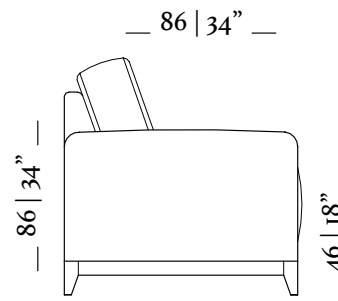

Módulo/ Module ass. 90  
Sem braços/ No arms

Chaise longue ass. 110  
1 Braço/ Arm 22cm

Chaise longue ass. 110  
1 Braço/ Arm 14cm

Chaise longue ass. 90  
1 Braço/ Arm 22cm

Chaise longue ass. 90  
1 Braço/ Arm 14cm

Canto/ Corner 60°

Canto/ Corner  
Sem braços/ No arms

Chanto chaise/ Chaise corner  
1 Braço/ Arm 14cm

Chanto chaise/ Chaise corner  
1 Braço/ Arm 22cm

Banqueta/ Stool

MH 4168  
pag.: 44, 45

4 Lugares com 2 braços /  
4 Seats & 2 arms