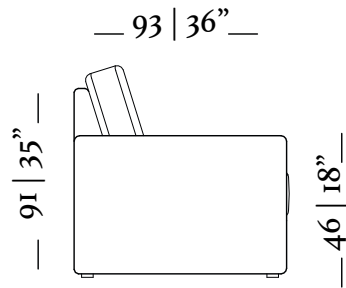

3 Lug/2Br 14cm - Ass. 90 cm  
 206 x 118 x 98cm

MH 4192  
pag.: 48, 49

3 Lugares canto  
3 Seats corner  
1 Braço/ arm

Módulo/ module  
Ass. 120cm  
com 1 braço 20cm/ arm

Módulo/ module  
Ass. 110cm  
com 1 braço 20cm/ arm