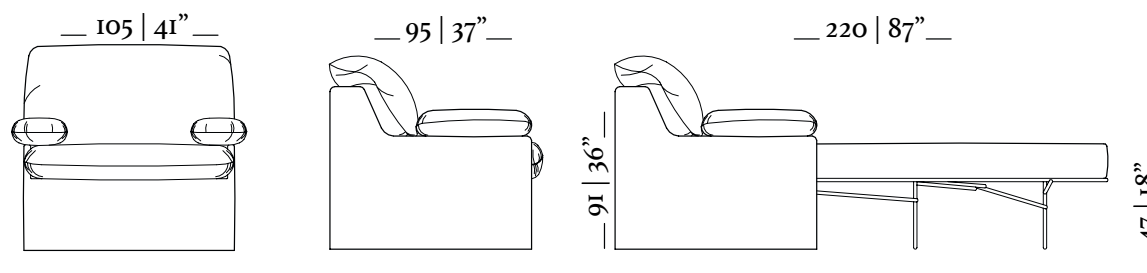

Sofá cama C/ 2br
Aberto
211 x 92 x 90cm

Sofá cama solteiro/
sofa bed
2 braços/ arms

MH 1605
pag.: 78, 79