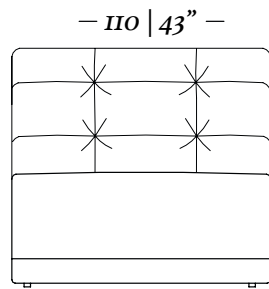

- 117 | 46" -

- 158 | 62" -

Chaise retrátil/
retractable chaise
Sem braços/ no arms
Ass. 110cm

- 117 | 46" -

- 158 | 62" -

Chaise retrátil/
retractable chaise
Sem braços/ no arms
Ass. 90cm

- 132 | 51" -

- 98 | 38" -

- 139 | 54" -

Chaise retrátil/
Retractable chaise
01 Braço/ Arm 20cm
Ass. 110 132 x 98 x 96cm

MH 4221
pag.: 77