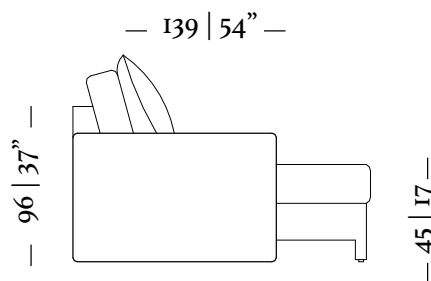

Chaise retrátil/
Retractable chaise
01 Braço/ Arm 12cm
Ass. 110 124x 98 x 96cm