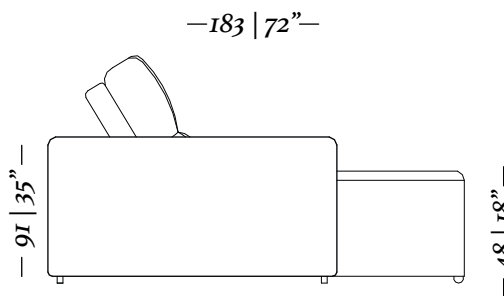

— 183 | 72" —

— 91 | 35" —

— 48 | 18" —

Chaise retrátil  
Retractable chaise  
1 Braço/ Arm 25cm  
Ass. 110cm

—125 | 49"—

—130 | 51"—

—183 | 72"—

—91 | 35"—