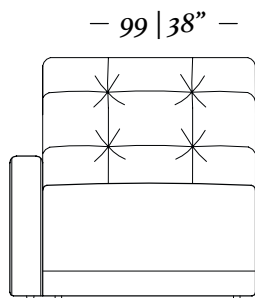

- 108 | 42" -

- 146 | 57" -

Chaise longue  
1 Braço/ Arm

- 96 | 37" -

- 88 | 34" -

Poltrona / Armchair  
2 Braços/ Arms

MH 4220  
pag.: 66, 67

Chaise retrátil/  
retractable chaise  
1 Braço/ Arm ass. 110cm