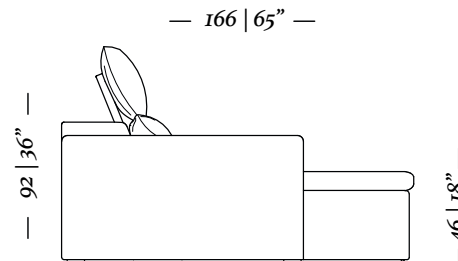

— 91 | 36" —

— 106 | 42" —

— 162 | 54" —

Chaise retrátil  
01 Braço, Ass. 110  
111 x 106 x 102cm

MH 4215  
pag.: 65

*Chaise retrátil*  
*01 Braço, Ass. 110*  
*131 x 118 x 92cm*

*Chaise retrátil*  
*01 Braço, Ass. 90*  
*111 x 118 x 92cm*