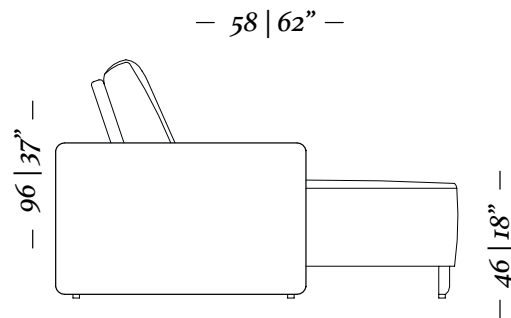

- 108 | 42" -

- 146 | 57" -

Chaise longue  
1 Braço/ Arm

- 96 | 37" -

- 88 | 34" -

Poltrona / Armchair  
2 Braços/ Arms

MH 4220  
pag.: 66, 67

Chaise retrátil/  
retractable chaise  
1 Braço/ Arm ass. 110cm