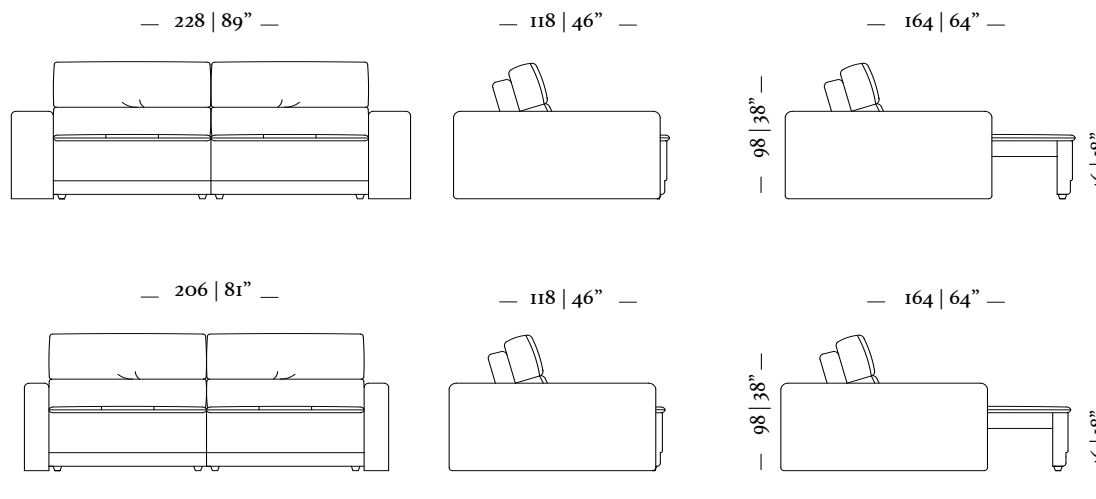

— 135 | 53" —

— 116 | 45" —

— 157 | 61" —

Chaise retrátil/  
Retractable chaise  
1 Braço/ Arm 25cm  
Ass. 110cm

MH 4187  
 pag.: 55

3 Lugares com 2 braços /  
 3 Seat & 2 arms

MH 4191  
 pag.: 22, 23

3 Lug/2Br - Ass. 90 cm  
 228 x 118 x 98cm