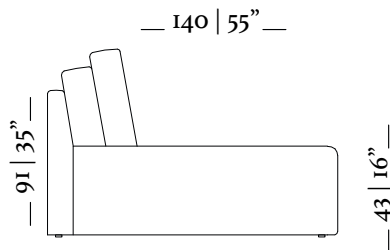

Chaise retrátil/
retractable chaise
Sem braços/ no arms
Ass. 110cm