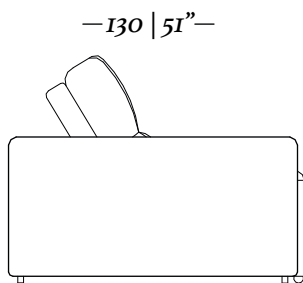

— 183 | 72" —

— 91 | 35" —

— 48 | 18" —

Chaise retrátil  
Retractable chaise  
1 Braço/ Arm 25cm  
Ass. 110cm

—125 | 49"—

—130 | 51"—

—183 | 72"—

—91 | 35"—