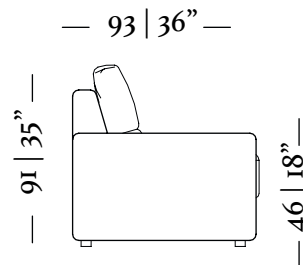

—145 | 57"—

—130 | 51"—

—183 | 72"—

—91 | 35"—

—48 | 18"—

Chaise retrátil  
Retractable chaise  
1 Braço/ Arm 35cm  
Ass. 110cm

MH 4130  
pag.: 61, 62,  
63, 86, 87

3 Lugares/ Seats  
2 Braços almofada/  
cushion arms