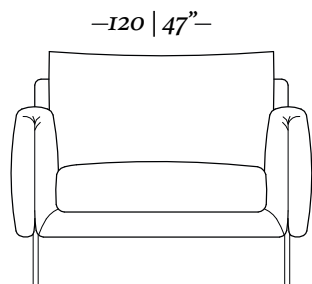

Baqueta/  
Stool

3 Lugares/ seats  
1 braço/ arm

Chaise longue  
1 braço/ arm

MH 4205  
pag.: 29

3 Lugares com  
2 braços  
235 x 94 x 93cm

3 Lugares com  
1 braço  
225 x 94 x 93cm

2,5 Lugares com  
2 braços  
204 x 94 x 93cm

2,5 Lugares com  
1 braço  
194 x 94 x 93cm

Poltrona  
2 braços  
120 x 94 x 93cm

Poltrona  
1 braço  
110 x 94 x 93cm

Poltrona  
Sem braços  
99 x 94 x 93cm

MH 4206  
pag.: 32, 33

— 258 | 101" —

— 97 | 38" —