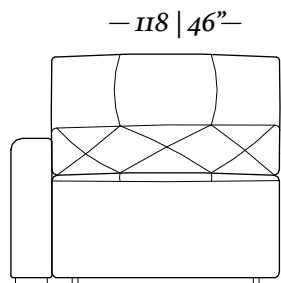

Chaise retrátil
Retractable chaise
1 Braço/ Arm 18cm
Ass. 100cm