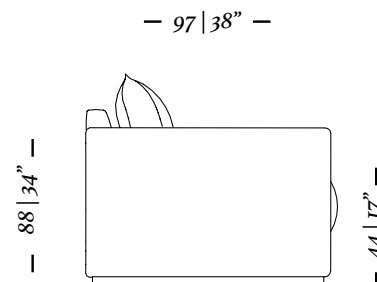

- 206 | 81" -

- 98 | 38" -

2 Lugares / Seats  
2 Braços / Arms

- 102 | 40" -

- 98 | 38" -

Poltrona / Armchair  
2 Braços / Arms

MH 4217  
pag.: 26, 27

3 lugares/ seats  
2 braços/ arms  
211 x 97 x 88cm