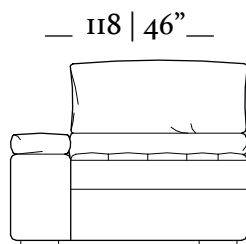

Chaise longue baú/ Chest  
1 Braço almofada/  
Cushion arm

Chaise longue baú/ Chest  
1 Braço reto/  
Straight arm

Canto/ Corner

---

MH 4156  
pag.: 56

3 Lugares/ Seats  
2 Braços/ Arms  
202 x 83 x 84cm

2 Lugares/ Seats  
2 Braços/ Arms  
142 x 83 x 84cm