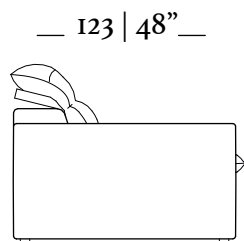

— 91 | 36" —

— 106 | 42" —

— 162 | 54" —

— 46 | 18" —

Chaise retrátil/  
Retractable chaise  
Sem braços/no arms Ass. 90cm

MH 4212  
pag.: 68, 69

Chaise retrátil/  
Retractable chaise  
com 1 braço/ arm Ass. 90cm