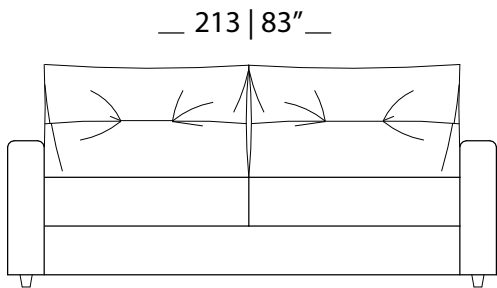

3,5 Lugares/ seats
2 braços/ arms