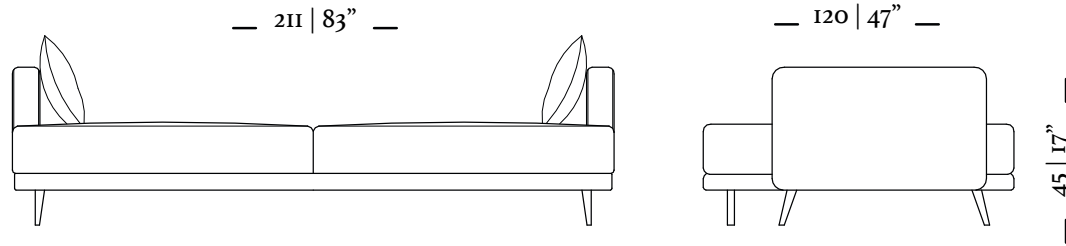

MH 1496  
pag.: 89

Sofá cama casal/  
sofa bed  
2 braços/ arms

Sofá cama solteiro/  
sofa bed  
2 braços/ arms

MH 1605  
pag.: 78, 79

Sofá cama C/ 2br  
Fechado  
211 x 92 x 90cm

Sofá cama C/ 2br  
Aberto  
211 x 92 x 90cm

MH 1606  
pag.: 80, 81

Sofá cama 146  
Fechado  
146 x 102 x 88cm

Sofá cama 146  
Aberto  
146 x 194 x 75cm

— 176 | 69" —

— 102 | 40" —

Sofá cama 176  
Fechado  
176 x 102 x 88cm

— 176 | 69" —

— 194 | 76" —