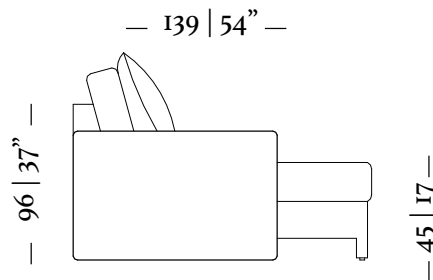

Chaise retrátil/
Retractable chaise
01 Braço/ Arm 12cm
Ass. 90 104 x 98 x 96cm