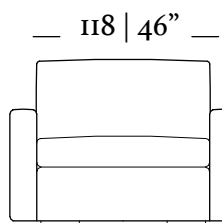

Módulo/ Module ass. 90
2 Braços/ Arms 14cm