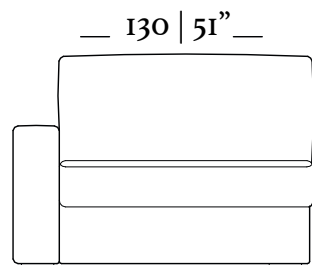

3 Lug/2Br 14cm - Ass. 90 cm  
 206 x 118 x 98cm

MH 4192  
pag.: 48, 49

3 Lugares canto  
3 Seats corner  
1 Braço/ arm

Módulo/ module  
Ass. 120cm  
com 1 braço 20cm/ arm

Módulo/ module  
Ass. 110cm  
com 1 braço 20cm/ arm