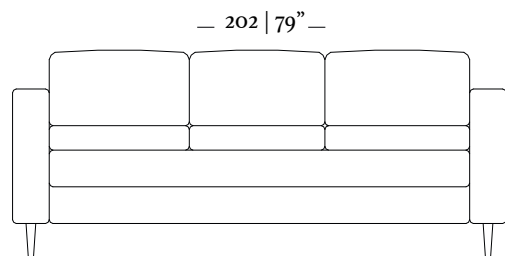

Chaise longue baú/ Chest  
1 Braço almofada/  
Cushion arm

Chaise longue baú/ Chest  
1 Braço reto/  
Straight arm

Canto/ Corner

---

MH 4156  
pag.: 56

3 Lugares/ Seats  
2 Braços/ Arms  
202 x 83 x 84cm

2 Lugares/ Seats  
2 Braços/ Arms  
142 x 83 x 84cm