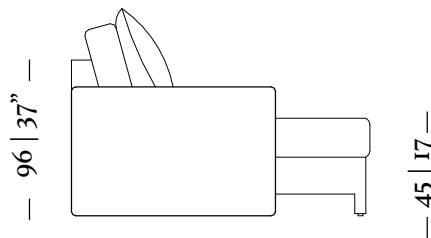

Chaise retrátil/  
Retractable chaise  
01 Braço/ Arm 12cm  
Ass. 100 114 x 98 x 96cm

Chaise retrátil/  
Retractable chaise  
01 Braço/ Arm 12cm  
Ass. 90 104 x 98 x 96cm

— 94 | 37" —

— 98 | 38" —

— 139 | 54" —