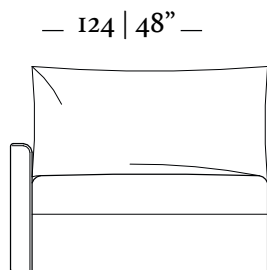

Chaise retrátil/
Retractable chaise
01 Braço/ Arm 12cm
Ass. 110 124x 98 x 96cm