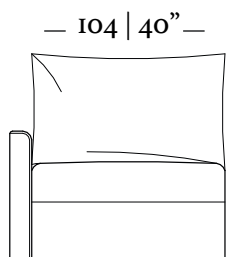

Chaise retrátil/
Retractable chaise
01 Braço/ Arm 12cm
Ass. 90 104 x 98 x 96cm