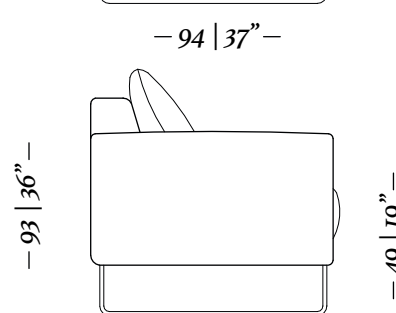

Baqueta/  
Stool

3 Lugares/ seats  
1 braço/ arm

Chaise longue  
1 braço/ arm

MH 4205  
pag.: 29

3 Lugares com  
2 braços  
235 x 94 x 93cm

3 Lugares com  
1 braço  
225 x 94 x 93cm

2,5 Lugares com  
2 braços  
204 x 94 x 93cm