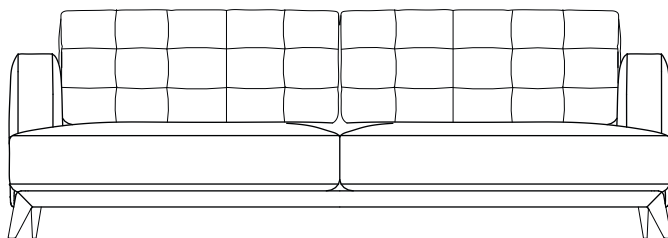

MH 4216
pag.: 24, 25

– 280 | 110” –

– 98 | 38” –

– 82 | 32” –
– 45 | 17” –

4 Lugares bibartido/
Split seats
2 Braços/ Arms

– 242 | 95” –

– 98 | 38” –

– 82 | 32” –
– 45 | 17” –

3 Lugares / Seats
2 Braços/ Arms

– 247 | 97” –

– 98 | 38” –

– 82 | 32” –
– 45 | 17” –

3 Lugares chaise/
Seats
1 Braço/ Arm