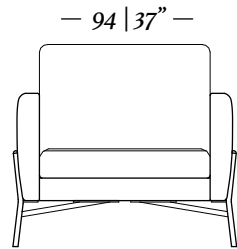

Poltrona com  
2 Braços

Chaise Longue  
1 Braço de 10cm

Chaise Longue  
1 Braço de 18cm

— 124 | 48" —

— 148 | 58" —

— 88 | 34" —

— 48 | 18" —

Chaise Longue  
2 Braço de 10cm