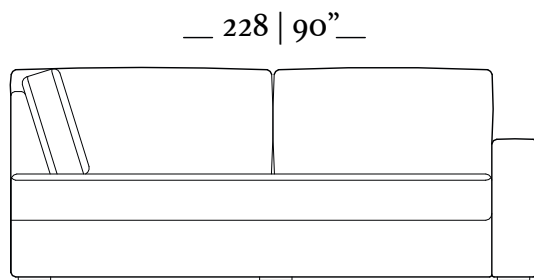

MH 4192
pag.: 48, 49

3 Lugares canto
3 Seats corner
1 Braço/ arm