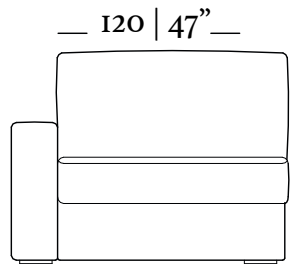

3 Lug/2Br 14cm - Ass. 90 cm  
 206 x 118 x 98cm

MH 4192  
pag.: 48, 49

3 Lugares canto  
3 Seats corner  
1 Braço/ arm

Módulo/ module  
Ass. 120cm  
com 1 braço 20cm/ arm

Módulo/ module  
Ass. 110cm  
com 1 braço 20cm/ arm