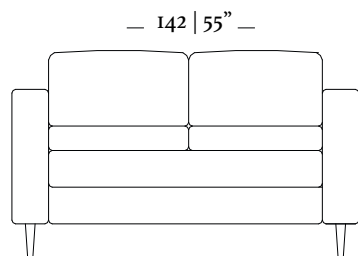

Chaise longue baú/ Chest  
1 Braço almofada/  
Cushion arm

Chaise longue baú/ Chest  
1 Braço reto/  
Straight arm

Canto/ Corner

---

MH 4156  
pag.: 56

3 Lugares/ Seats  
2 Braços/ Arms  
202 x 83 x 84cm

2 Lugares/ Seats  
2 Braços/ Arms  
142 x 83 x 84cm