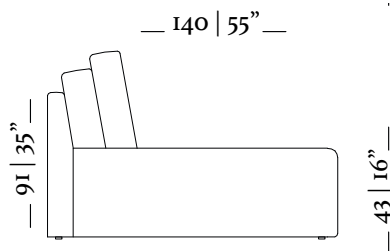

Chaise retrátil/
retractable chaise
Sem braços/ no arms
Ass. 100cm