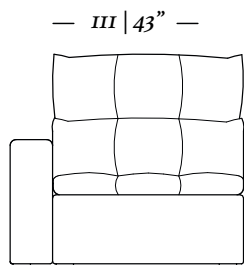

— 91 | 36" —

— 106 | 42" —

— 162 | 54" —

Chaise retrátil  
01 Braço, Ass. 110  
111 x 106 x 102cm

MH 4215  
pag.: 65

*Chaise retrátil*  
*01 Braço, Ass. 110*  
*131 x 118 x 92cm*

*Chaise retrátil*  
*01 Braço, Ass. 90*  
*111 x 118 x 92cm*