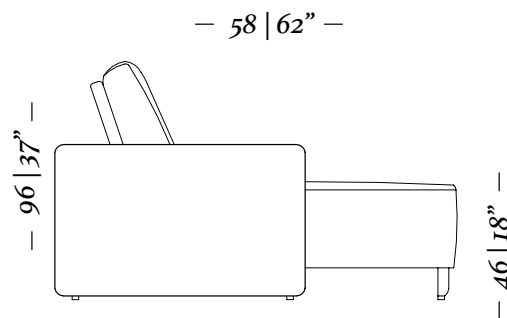

- 108 | 42" -

- 146 | 57" -

Chaise longue  
1 Braço/ Arm

- 96 | 37" -

- 88 | 34" -

Poltrona / Armchair  
2 Braços/ Arms

MH 4220  
pag.: 66, 67

Chaise retrátil/  
retractable chaise  
1 Braço/ Arm ass. 110cm