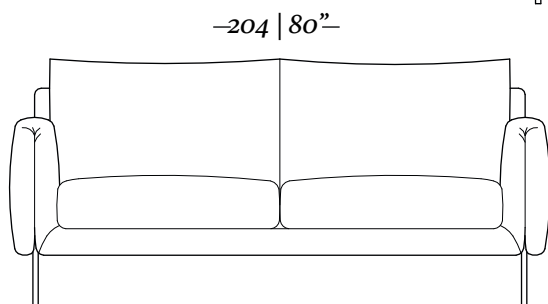

Baqueta/  
Stool

3 Lugares/ seats  
1 braço/ arm

Chaise longue  
1 braço/ arm

MH 4205  
pag.: 29

3 Lugares com  
2 braços  
235 x 94 x 93cm

3 Lugares com  
1 braço  
225 x 94 x 93cm

2,5 Lugares com  
2 braços  
204 x 94 x 93cm