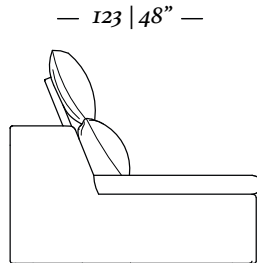

Chaise retrátil
S/ Braço, Ass. 90
91 x 118 x 92cm