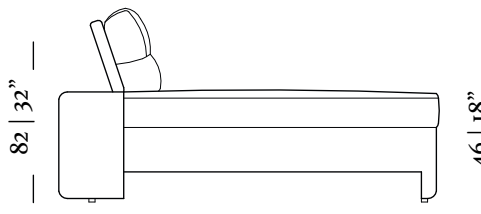

— 111 | 44" —

— 106 | 42" —

— 162 | 54" —

— 46 | 18" —

Chaise retrátil/
Retractable chaise
Sem braços/no arms Ass. 110cm

— 91 | 36" —

— 106 | 42" —

— 162 | 54" —

— 46 | 18" —

Chaise retrátil/
Retractable chaise
Sem braços/no arms Ass. 90cm