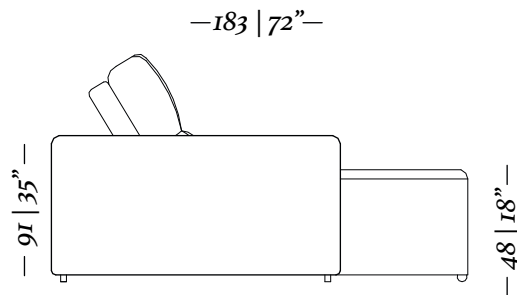

Chaise retrátil
Retractable chaise
1 Braço/ Arm 18cm
Ass. 90cm