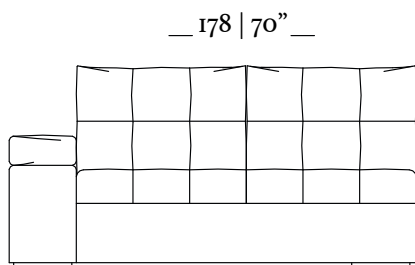

Chaise retrátil/  
retractable chaise  
2 Braços/ arms 25cm  
Ass. 110cm

MH 4032

pag.: 57, 58, 59, 60

4 lugares/ seats  
2 braços retos/ Straight arms

3 lugares/ seats  
2 braços almofada/ Cushion arms

3 lugares/ seats  
1 braço almofada/ Cushion arm