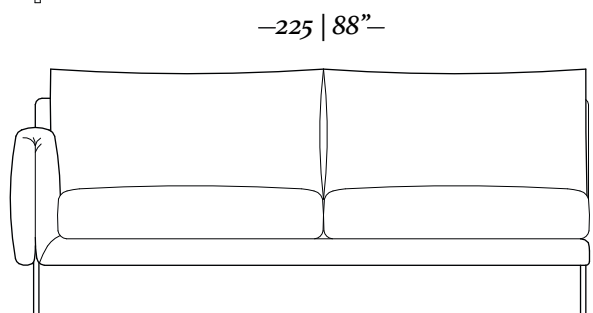

Baqueta/  
Stool

3 Lugares/ seats  
1 braço/ arm

Chaise longue  
1 braço/ arm

MH 4205  
pag.: 29

3 Lugares com  
2 braços  
235 x 94 x 93cm

3 Lugares com  
1 braço  
225 x 94 x 93cm

2,5 Lugares com  
2 braços  
204 x 94 x 93cm

2,5 Lugares com  
1 braço  
194 x 94 x 93cm

Poltrona  
2 braços  
120 x 94 x 93cm

Poltrona  
1 braço  
110 x 94 x 93cm

Poltrona  
Sem braços  
99 x 94 x 93cm

MH 4206  
pag.: 32, 33

— 258 | 101" —

— 97 | 38" —