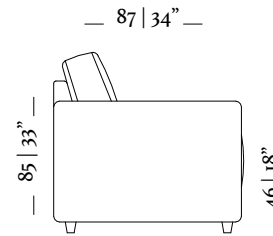

*Chaise Longue  
com 1 Braço/ Arm  
93 x 93 x 44mm*

MH 4203  
pag.: 51

4 Lugares/ seats  
2 braços/ arms

3,5 Lugares/ seats  
2 braços/ arms

3 Lugares/ seats  
2 braços/ arms

2 Lugares/ seats  
2 braços/ arms

Baqueta/  
Stool

3 Lugares/ seats  
1 braço/ arm

Chaise longue  
1 braço/ arm

MH 4205  
pag.: 29

3 Lugares com  
2 braços  
235 x 94 x 93cm

3 Lugares com  
1 braço  
225 x 94 x 93cm

2,5 Lugares com  
2 braços  
204 x 94 x 93cm