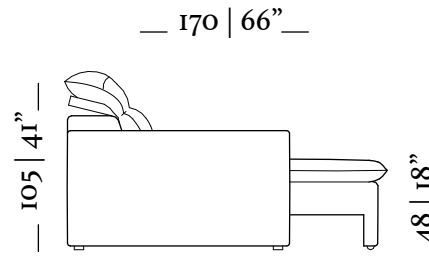

— 91 | 36" —

— 106 | 42" —

— 162 | 54" —

— 46 | 18" —

Chaise retrátil/  
Retractable chaise  
Sem braços/no arms Ass. 90cm

MH 4212  
pag.: 68, 69

Chaise retrátil/  
Retractable chaise  
com 1 braço/ arm Ass. 90cm