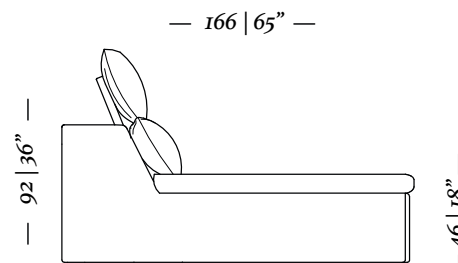

Chaise retrátil
S/ Braço, Ass. 90
91 x 118 x 92cm