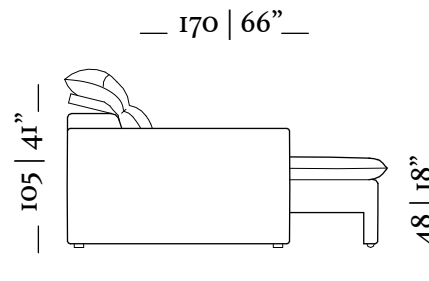

— 91 | 36" —

— 106 | 42" —

— 162 | 54" —

— 46 | 18" —

Chaise retrátil/  
Retractable chaise  
Sem braços/no arms Ass. 90cm

MH 4212  
pag.: 68, 69

Chaise retrátil/  
Retractable chaise  
com 1 braço/ arm Ass. 90cm