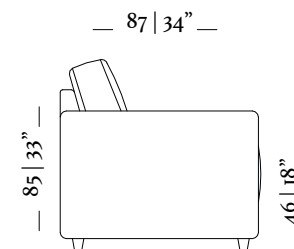

3 Lugares/ seats
1 braço/ arm