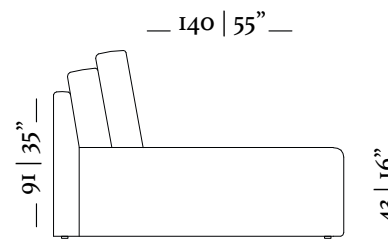

**1 Lugar / Seat**  
**1 Braço / Arm 14cm**

1 Lugar / Seat  
Sem braço / No arms

Chaise Longue  
1 Braço / Arm 25cm

Chaise Longue  
1 Braço / Arm 14cm

MH 4011  
pag.: 74, 75

Chaise retrátil/  
retractable chaise  
Sem braços/ no arms  
Ass. 70cm