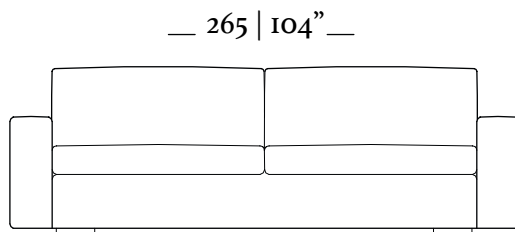

4 Lugares/ Seats
2 Braços/ Arms 22cm