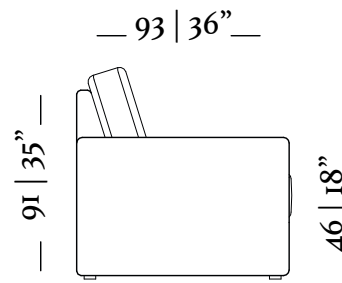

Módulo/ module
Ass. 120cm
com 1 braço 20cm/ arm