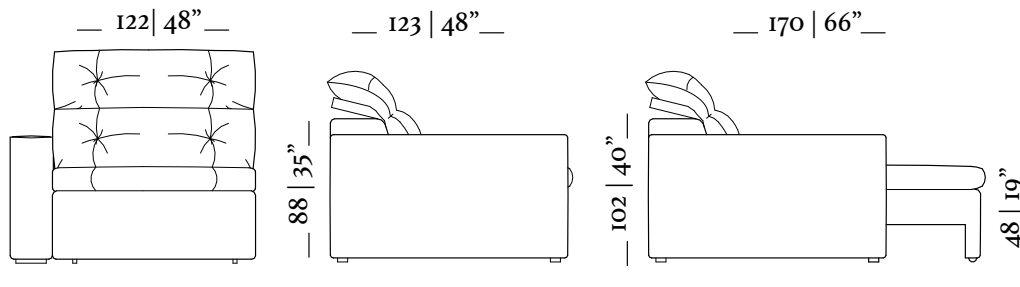

Chaise retrátil/
Retractable chaise
1 braço/ arm 20cm Ass. 100cm