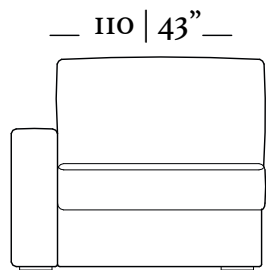

Módulo/ module
Ass. 90cm
com 1 braço 20cm/ arm