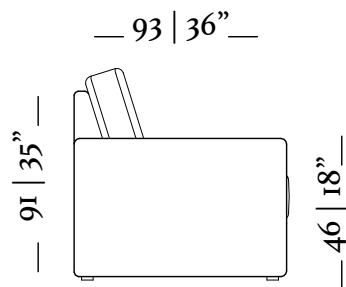

Módulo/ module
Ass. 70cm
com 1 braço 20cm/ arm