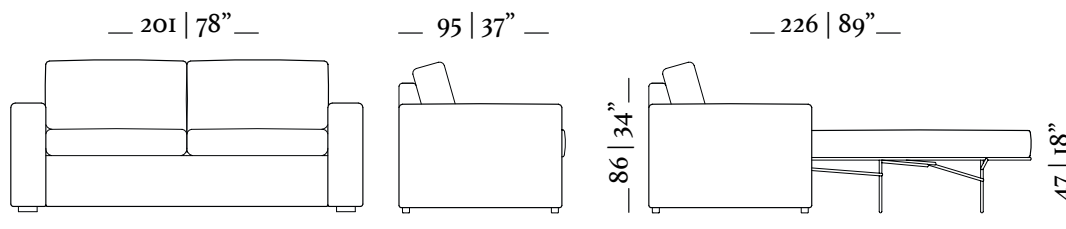

— 91 | 35" —

3 Lugares  
198 x 91 x 88cm

— 105 | 41" —

— 91 | 35" —

Poltrona  
105 x 91 x 88cm

MH 1174  
pag.: 79

Sofá cama/ sofa bed  
2 braços/ arms 25cm

Sofá cama/ sofa bed  
2 braços/ arms 17cm