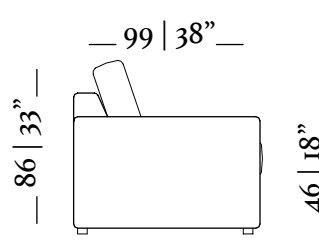

4 Lugares/ Seats
2 Braços/ Arms 22cm