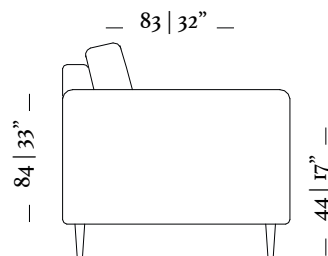

Chaise longue baú/ Chest  
1 Braço almofada/  
Cushion arm

Chaise longue baú/ Chest  
1 Braço reto/  
Straight arm

Canto/ Corner

---

MH 4156  
pag.: 56

3 Lugares/ Seats  
2 Braços/ Arms  
202 x 83 x 84cm

2 Lugares/ Seats  
2 Braços/ Arms  
142 x 83 x 84cm