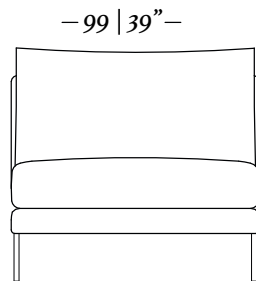

Poltrona
Sem braços
99 x 94 x 93cm