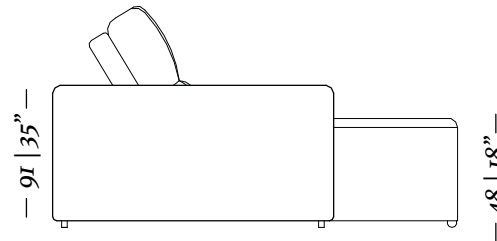

2 lugares/ seats  
1 braço reto/ Straight arm

Chaise longue  
1 braço almofada/ Cushion arm

Chaise longue  
1 braço reto/ Straight arm

Canto/ Corner

MH 4108  
pag.: 73

— 91 | 35" —

— 130 | 51" —

— 183 | 72" —