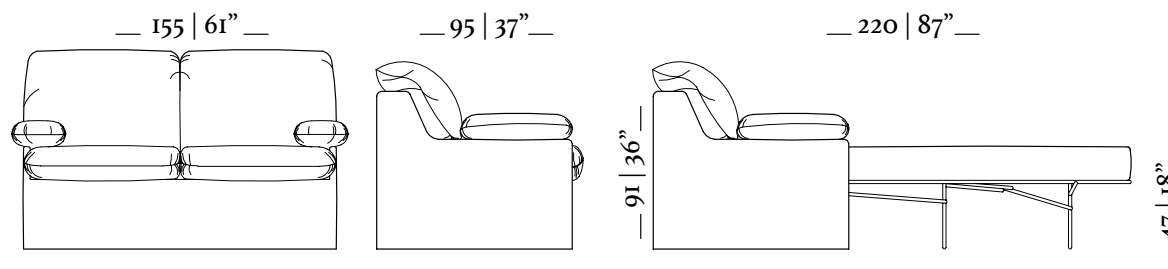

MH 1496
pag.: 89

Sofá cama casal/
sofa bed
2 braços/ arms