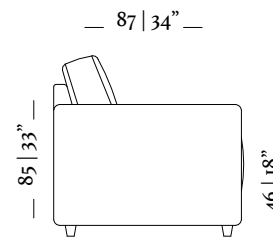

3 Lugares/ seats
2 braços/ arms