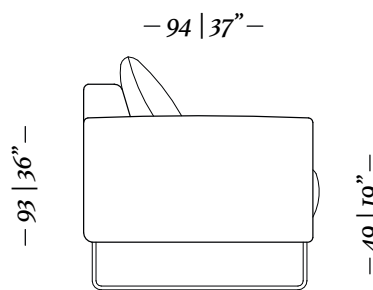

Baqueta/  
Stool

3 Lugares/ seats  
1 braço/ arm

Chaise longue  
1 braço/ arm

MH 4205  
pag.: 29

3 Lugares com  
2 braços  
235 x 94 x 93cm

3 Lugares com  
1 braço  
225 x 94 x 93cm

2,5 Lugares com  
2 braços  
204 x 94 x 93cm