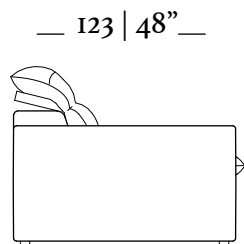

— 91 | 36" —

— 106 | 42" —

— 162 | 54" —

— 46 | 18" —

Chaise retrátil/  
Retractable chaise  
Sem braços/no arms Ass. 90cm

MH 4212  
pag.: 68, 69

Chaise retrátil/  
Retractable chaise  
com 1 braço/ arm Ass. 90cm