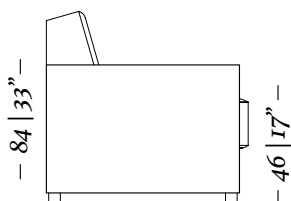

-180 | 70"-

- 88 | 34"-

2 Lugares/ Seats
2 Braços/ Arms

-165 | 64"-

- 88 | 34"-

2 Lugares/ Seats
1 Braço/ Arm

- 91 | 35"-

-150 | 59"-

Chaise Longue
1 Braço/ Arm