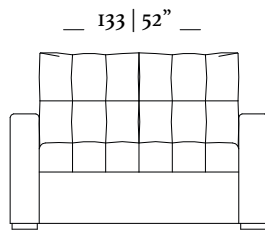

— 91 | 35" —

— 45 | 17" —

3 lugares/ seats  
2 braços retos/ Straight arms

— 166 | 65" —

— 91 | 35" —

— 45 | 17" —

3 lugares/ seats  
1 braço reto/ Straight arm

2 lugares/ seats  
2 braços retos/ Straight arms

2 lugares/ seats  
1 braço reto/ Straight arm

Chaise longue  
1 braço almofada/ Cushion arm

Chaise longue  
1 braço reto/ Straight arm

Canto/ Corner

MH 4108  
pag.: 73

— 91 | 35" —

— 130 | 51" —

— 183 | 72" —