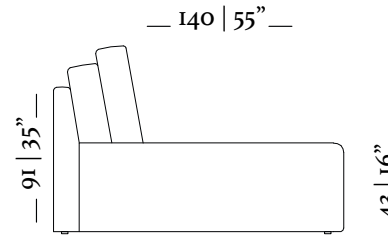

Chaise retrátil/
retractable chaise
Sem braços/ no arms
Ass. 90cm