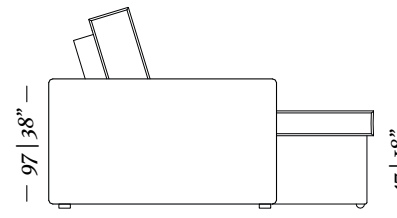

MH 4185
pag.: 70, 71

— 90 | 35" —

— 116 | 45" —

— 157 | 61" —

Chaise retrátil/
Retractable chaise
Sem braços/ No arms
Ass. 90cm

— 108 | —

— 116 | 45" —

— 157 | 61" —

Chaise retrátil/
Retractable chaise
1 Braço/ Arm 18cm
Ass. 90cm

— 115 | 45" —

— 116 | 45" —

— 157 | 61" —

Chaise retrátil/
Retractable chaise
1 Braço/ Arm 25cm
Ass. 90cm