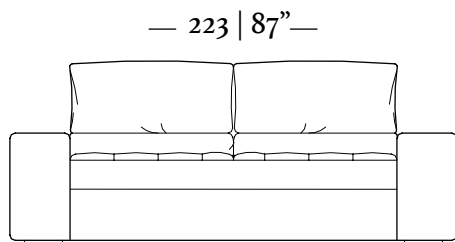

—145 | 57"—

—130 | 51"—

—183 | 72"—

—91 | 35"—

—48 | 18"—

Chaise retrátil  
Retractable chaise  
1 Braço/ Arm 35cm  
Ass. 110cm

MH 4130  
pag.: 61, 62,  
63, 86, 87

3 Lugares/ Seats  
2 Braços almofada/  
cushion arms