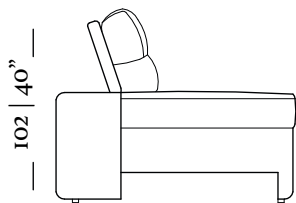

-150 | 59"-

Chaise Longue  
1 Braço/ Arm

MH 4211  
 pag.: 76

— 111 | 44" —

— 106 | 42" —

— 162 | 54" —

— 46 | 18" —

Chaise retrátil/  
Retractable chaise  
Sem braços/no arms Ass. 110cm