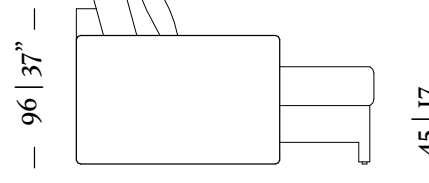

- 117 | 46" -

- 158 | 62" -

Chaise retrátil/
retractable chaise
Sem braços/ no arms
Ass. 110cm

- 117 | 46" -

- 158 | 62" -

Chaise retrátil/
retractable chaise
Sem braços/ no arms
Ass. 90cm

- 132 | 51" -

- 98 | 38" -

- 139 | 54" -

Chaise retrátil/
Retractable chaise
01 Braço/ Arm 20cm
Ass. 110 132 x 98 x 96cm

MH 4221
pag.: 77