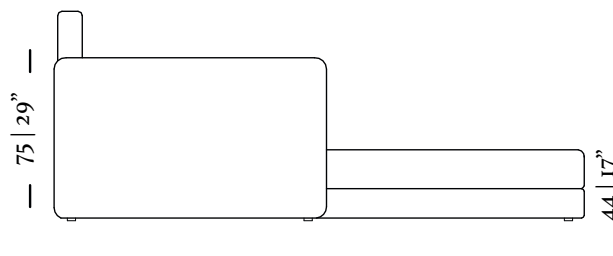

MH 1606  
pag.: 80, 81

Sofá cama 146  
Fechado  
146 x 102 x 88cm

Sofá cama 146  
Aberto  
146 x 194 x 75cm

— 176 | 69" —

— 102 | 40" —

Sofá cama 176  
Fechado  
176 x 102 x 88cm

— 176 | 69" —

— 194 | 76" —