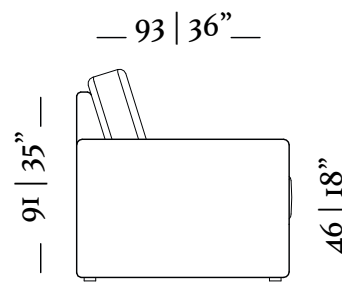

MH 4192
pag.: 48, 49

3 Lugares canto
3 Seats corner
1 Braço/ arm