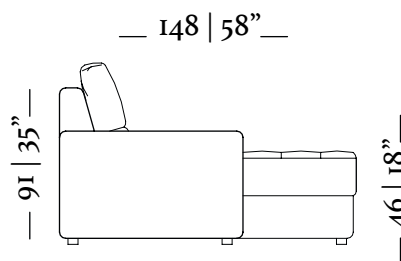

Chaise longue baú/ Chest  
1 Braço almofada/  
Cushion arm

Chaise longue baú/ Chest  
1 Braço reto/  
Straight arm

Canto/ Corner

---

MH 4156  
pag.: 56

3 Lugares/ Seats  
2 Braços/ Arms  
202 x 83 x 84cm

2 Lugares/ Seats  
2 Braços/ Arms  
142 x 83 x 84cm