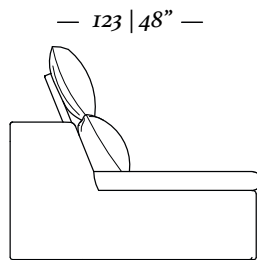

— 91 | 36" —

— 106 | 42" —

— 162 | 54" —

Chaise retrátil  
01 Braço, Ass. 110  
111 x 106 x 102cm

MH 4215  
pag.: 65

*Chaise retrátil*  
*01 Braço, Ass. 110*  
*131 x 118 x 92cm*

*Chaise retrátil*  
*01 Braço, Ass. 90*  
*111 x 118 x 92cm*