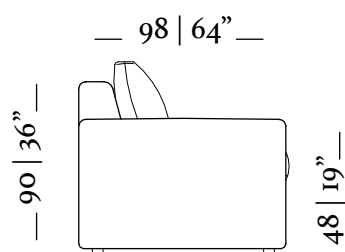

— 98 | 64" —

**3 Lugares / Seats**  
**1 Braço/ Arm 14cm**

— 200 | 79" —

— 98 | 64" —

**2 Lugares / Seats**  
**2 Braços/ Arms 25cm**

— 174 | 68" —

— 98 | 64" —

**2 Lugares / Seats**  
**2 Braços/ Arms 14cm**

**2 Lugares / Seats**  
**1 Braço/ Arm 25cm**

**2 Lugares / Seats**  
**1 Braço/ Arm 14cm**

**1 Lugar / Seat**  
**2 Braços/ Arms 25cm**

**1 Lugar / Seat**  
**2 Braços / Arms 14cm**

**1 Lugar / Seat**  
**1 Braço / Arm 25cm**

**1 Lugar / Seat**  
**1 Braço / Arm 14cm**

1 Lugar / Seat  
Sem braço / No arms

Chaise Longue  
1 Braço / Arm 25cm

Chaise Longue  
1 Braço / Arm 14cm

MH 4011  
pag.: 74, 75

Chaise retrátil/  
retractable chaise  
Sem braços/ no arms  
Ass. 70cm