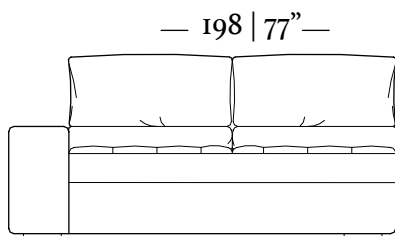

3 Lugares/ Seats
1 Braço reto/
Straight arm