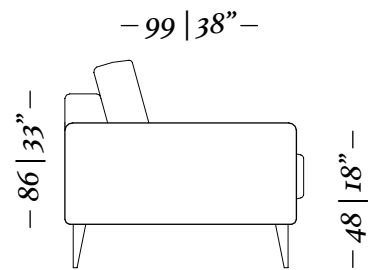

- 245 | 96" -

- 99 | 38" -

3,5 Lugares/ Seats  
2 Braços/ Arms 22cm

3,5 Lugares/ Seats  
2 Braços/ Arms 14cm

3 Lugares/ Seats  
2 Braços/ Arms 22cm

3 Lugares/ Seats  
2 Braços/ Arms 14cm

MH 4179  
pag.: 72

Chaise retrátil/  
Retractable chaise  
1 braço/ arm 20cm Ass. 90cm