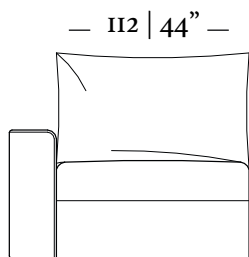

- 132 | 51" -

- 98 | 38" -

- 139 | 54" -

Chaise retrátil/  
Retractable chaise  
01 Braço/ Arm 20cm  
Ass. 110 132 x 98 x 96cm

MH 4221  
pag.: 77

Chaise retrátil/  
Retractable chaise  
OI Braço/ Arm 20cm  
Ass. 100 122 x 98 x 96cm