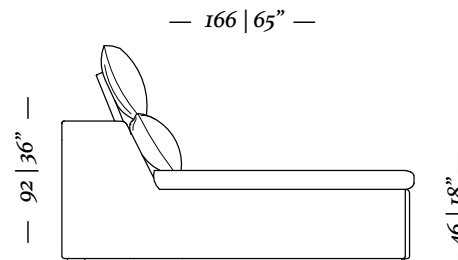

— 91 | 36" —

— 106 | 42" —

— 162 | 54" —

Chaise retrátil  
01 Braço, Ass. 110  
111 x 106 x 102cm

MH 4215  
pag.: 65

*Chaise retrátil*  
*01 Braço, Ass. 110*  
*131 x 118 x 92cm*

*Chaise retrátil*  
*01 Braço, Ass. 90*  
*111 x 118 x 92cm*