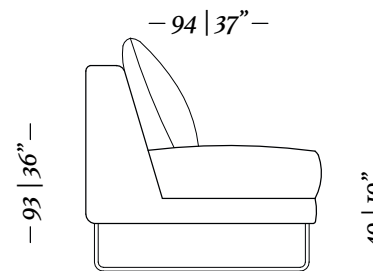

Baqueta/  
Stool

3 Lugares/ seats  
1 braço/ arm

Chaise longue  
1 braço/ arm

MH 4205  
pag.: 29

3 Lugares com  
2 braços  
235 x 94 x 93cm

3 Lugares com  
1 braço  
225 x 94 x 93cm

2,5 Lugares com  
2 braços  
204 x 94 x 93cm

2,5 Lugares com  
1 braço  
194 x 94 x 93cm

Poltrona  
2 braços  
120 x 94 x 93cm

Poltrona  
1 braço  
110 x 94 x 93cm

Poltrona  
Sem braços  
99 x 94 x 93cm

MH 4206  
pag.: 32, 33

— 258 | 101" —

— 97 | 38" —