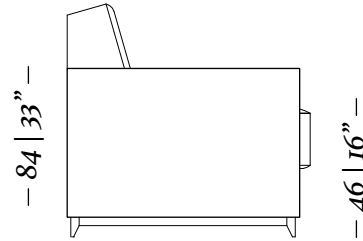

- 108 | 42" -

- 146 | 57" -

Chaise longue  
1 Braço/ Arm

- 96 | 37" -

- 88 | 34" -

Poltrona / Armchair  
2 Braços/ Arms

MH 4220  
pag.: 66, 67

Chaise retrátil/  
retractable chaise  
1 Braço/ Arm ass. 110cm