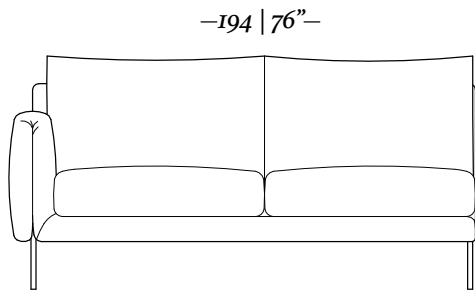

Baqueta/  
Stool

3 Lugares/ seats  
1 braço/ arm

Chaise longue  
1 braço/ arm

MH 4205  
pag.: 29

3 Lugares com  
2 braços  
235 x 94 x 93cm

3 Lugares com  
1 braço  
225 x 94 x 93cm

2,5 Lugares com  
2 braços  
204 x 94 x 93cm