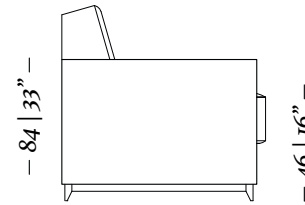

Mesa de centro/ Center Table  
93 x 93 x 23cm

— 60 | 23" —

— 97 | 38" —

— 44 | 17" —

Banqueta/ Stool  
60 x 97 x 44cm

MH 4219  
pag.: 28

- 262 | 103" -

- 88 | 34" -