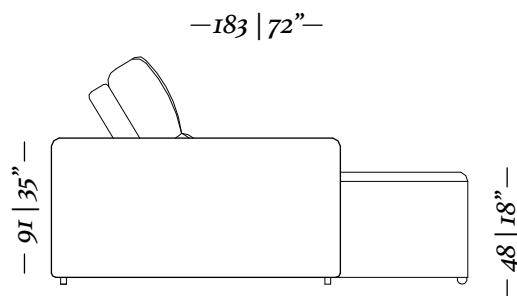

Chaise retrátil
Retractable chaise
1 Braço/ Arm 18cm
Ass. 100cm