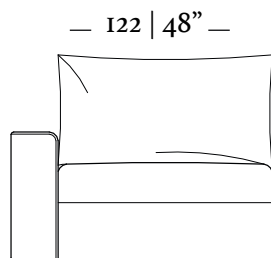

- 132 | 51" -

- 98 | 38" -

- 139 | 54" -

Chaise retrátil/  
Retractable chaise  
01 Braço/ Arm 20cm  
Ass. 110 132 x 98 x 96cm

MH 4221  
pag.: 77

Chaise retrátil/  
Retractable chaise  
OI Braço/ Arm 20cm  
Ass. 100 122 x 98 x 96cm