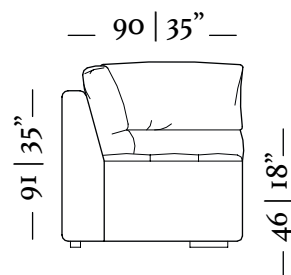

Chaise longue baú/ Chest  
1 Braço almofada/  
Cushion arm

Chaise longue baú/ Chest  
1 Braço reto/  
Straight arm

Canto/ Corner

---

MH 4156  
pag.: 56

3 Lugares/ Seats  
2 Braços/ Arms  
202 x 83 x 84cm

2 Lugares/ Seats  
2 Braços/ Arms  
142 x 83 x 84cm