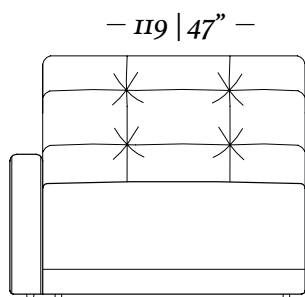

- 108 | 42" -

- 146 | 57" -

Chaise longue  
1 Braço/ Arm

- 96 | 37" -

- 88 | 34" -

Poltrona / Armchair  
2 Braços/ Arms

MH 4220  
pag.: 66, 67

Chaise retrátil/  
retractable chaise  
1 Braço/ Arm ass. 110cm