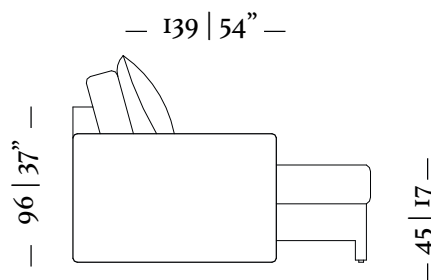

Chaise retrátil/
Retractable chaise
OI Braço/ Arm 20cm
Ass. 80 102 x 98 x 96cm