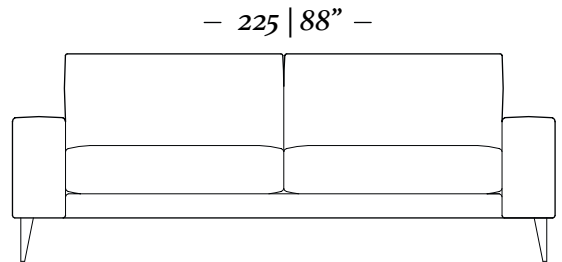

- 245 | 96" -

- 99 | 38" -

3,5 Lugares/ Seats  
2 Braços/ Arms 22cm

3,5 Lugares/ Seats  
2 Braços/ Arms 14cm

3 Lugares/ Seats  
2 Braços/ Arms 22cm

3 Lugares/ Seats  
2 Braços/ Arms 14cm

MH 4179  
pag.: 72

Chaise retrátil/  
Retractable chaise  
1 braço/ arm 20cm Ass. 90cm