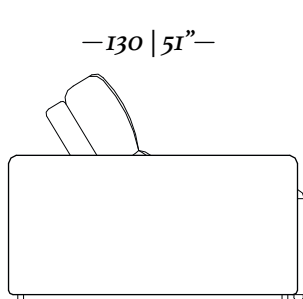

— 115 | 45" —

— 130 | 51" —

— 183 | 72" —

— 91 | 35" —

— 48 | 18" —

Chaise retrátil
Retractable chaise
1 Braço/ Arm 25cm
Ass. 90cm

— 125 | 49" —

— 130 | 51" —

— 183 | 72" —

— 91 | 35" —

— 48 | 18" —

Chaise retrátil
Retractable chaise
1 Braço/ Arm 25cm
Ass. 100cm

— 135 | 53" —

— 130 | 51" —

— 183 | 72" —

— 91 | 35" —

— 48 | 18" —

Chaise retrátil
Retractable chaise
1 Braço/ Arm 25cm
Ass. 110cm