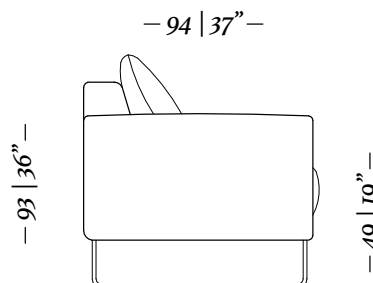

Poltrona
1 braço
110 x 94 x 93cm