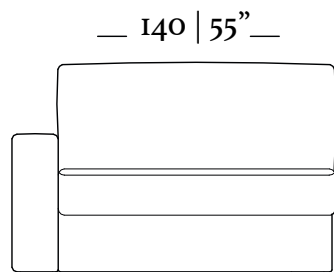

Módulo/ module
Ass. 120cm
com 1 braço 20cm/ arm