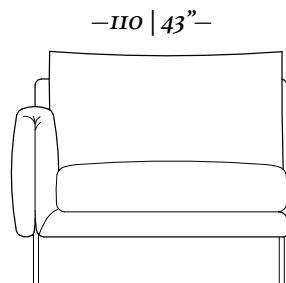

Poltrona
1 braço
110 x 94 x 93cm