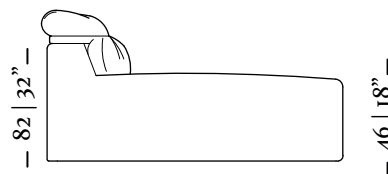

— 113 | 45" —

— 106 | 42" —

— 162 | 54" —

Chaise retrátil
01 Braço, Ass. 110
113 x 106 x 102cm

— 111 | 44" —

— 106 | 42" —

— 162 | 54" —

Chaise retrátil
01 Braço, Ass. 110
91 x 106 x 102cm

— 91 | 36" —

— 106 | 42" —

— 162 | 54" —

Chaise retrátil
01 Braço, Ass. 110
111 x 106 x 102cm