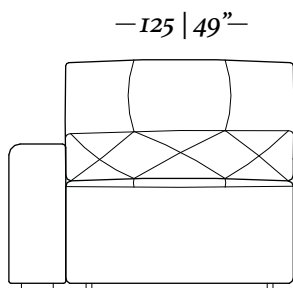

Chaise retrátil  
Retractable chaise  
1 Braço/ Arm 18cm  
Ass. 110cm

— 115 | 45" —

— 130 | 51" —

— 183 | 72" —

— 91 | 35" —

— 48 | 18" —

Chaise retrátil  
Retractable chaise  
1 Braço/ Arm 25cm  
Ass. 90cm