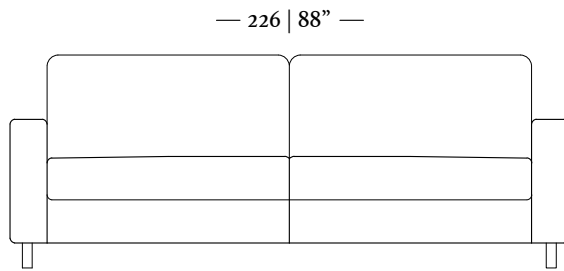

— 90 | 35" —

2 Lugares C/ 2br  
176 x 90 x 86cm

— 95 | 37" —

— 90 | 35" —

Poltrona  
95 x 90 x 86cm

MH 4225  
pag.: 14, 15

4 Lugares  
com 2 braços  
226 x 86 x 84cm

3 Lugares  
com 2 braços  
196 x 86 x 84cm

2,5 Lugares  
com 2 braços  
166 x 86 x 84cm

MH 4226  
pag.: 16, 17

— 240 | 94" —

— 91 | 35" —

4 Lugares  
com 2 braços  
240 x 91 x 88cm

— 213 | 83" —

— 91 | 35" —

3,5 Lugares  
com 2 braços  
213 x 91 x 88cm