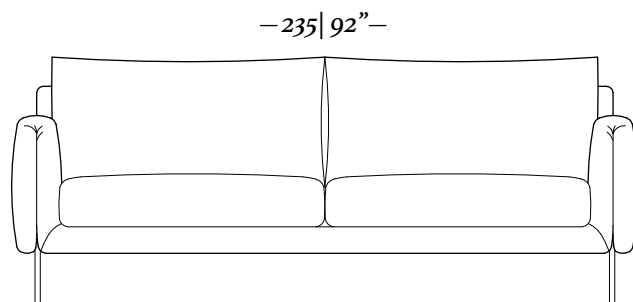

Baqueta/  
Stool

3 Lugares/ seats  
1 braço/ arm

Chaise longue  
1 braço/ arm

MH 4205  
pag.: 29

3 Lugares com  
2 braços  
235 x 94 x 93cm

3 Lugares com  
1 braço  
225 x 94 x 93cm

2,5 Lugares com  
2 braços  
204 x 94 x 93cm