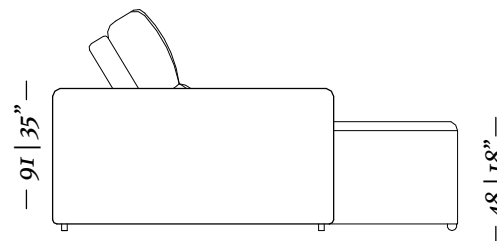

Chaise retrátil  
Retractable chaise  
Sem braços/ No arms  
Ass. 90cm

— 101 | 39" —

— 130 | 51" —

— 183 | 72" —

Chaise retrátil  
Retractable chaise  
Sem braços/ No arms  
Ass. 100cm

— 111 | 43" —

— 130 | 51" —