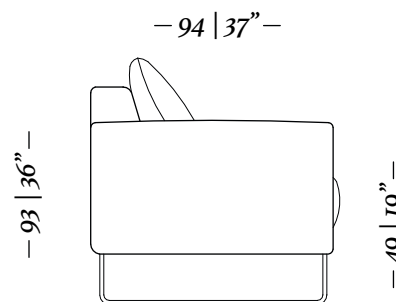

Baqueta/  
Stool

3 Lugares/ seats  
1 braço/ arm

Chaise longue  
1 braço/ arm

MH 4205  
pag.: 29

3 Lugares com  
2 braços  
235 x 94 x 93cm

3 Lugares com  
1 braço  
225 x 94 x 93cm

2,5 Lugares com  
2 braços  
204 x 94 x 93cm