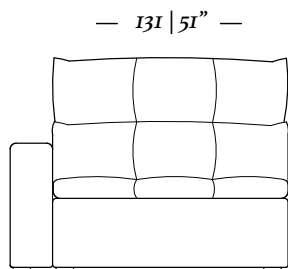

— 91 | 36" —

— 106 | 42" —

— 162 | 54" —

Chaise retrátil  
01 Braço, Ass. 110  
111 x 106 x 102cm

MH 4215  
pag.: 65

*Chaise retrátil*  
*01 Braço, Ass. 110*  
*131 x 118 x 92cm*

*Chaise retrátil*  
*01 Braço, Ass. 90*  
*111 x 118 x 92cm*