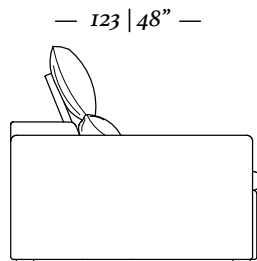

— 91 | 36" —

— 106 | 42" —

— 162 | 54" —

Chaise retrátil  
01 Braço, Ass. 110  
111 x 106 x 102cm

MH 4215  
pag.: 65

*Chaise retrátil*  
*01 Braço, Ass. 110*  
*131 x 118 x 92cm*

*Chaise retrátil*  
*01 Braço, Ass. 90*  
*111 x 118 x 92cm*