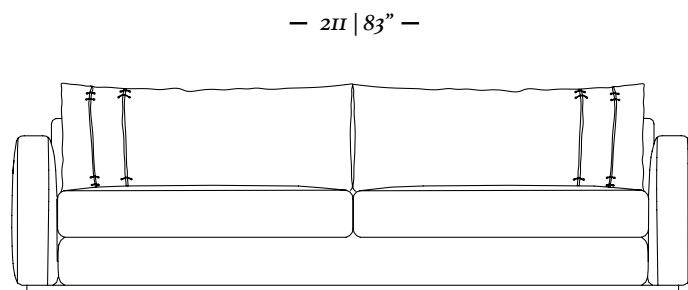

- 206 | 81" -

- 98 | 38" -

2 Lugares / Seats  
2 Braços / Arms

- 102 | 40" -

- 98 | 38" -

Poltrona / Armchair  
2 Braços / Arms

MH 4217  
pag.: 26, 27

3 lugares/ seats  
2 braços/ arms  
211 x 97 x 88cm