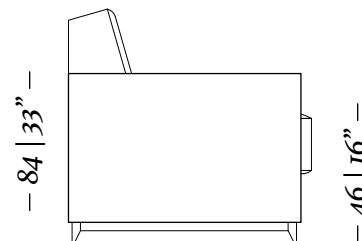

-193 | 75"-

- 88 | 34" -

3 Lugares/ Seats
1 Braço/ Arm

-180 | 70"-

- 88 | 34" -

2 Lugares/ Seats
2 Braços/ Arms

-163 | 64"-

- 88 | 34" -

2 Lugares/ Seats
1 Braço/ Arm