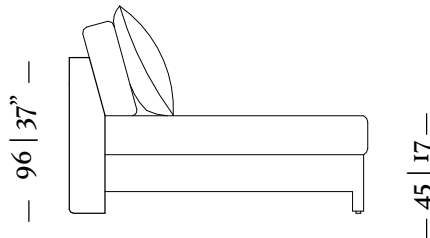

Chaise retrátil/  
Retractable chaise  
01 Braço/ Arm 12cm  
Ass. 80 94 x 98 x 96cm

— 112 | 44" —

— 98 | 38" —

— 139 | 54" —

Chaise retrátil/  
Retractable chaise  
Sem braços/ No Arms Ass. 110  
112 x 98 x 96cm