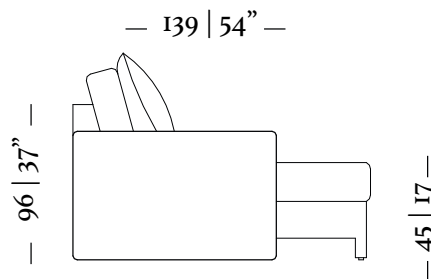

- 132 | 51" -

- 98 | 38" -

- 139 | 54" -

Chaise retrátil/  
Retractable chaise  
01 Braço/ Arm 20cm  
Ass. 110 132 x 98 x 96cm

MH 4221  
pag.: 77

Chaise retrátil/  
Retractable chaise  
OI Braço/ Arm 20cm  
Ass. 100 122 x 98 x 96cm