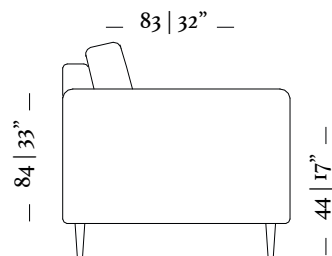

Chaise longue baú/ Chest  
1 Braço almofada/  
Cushion arm

Chaise longue baú/ Chest  
1 Braço reto/  
Straight arm

Canto/ Corner

---

MH 4156  
pag.: 56

3 Lugares/ Seats  
2 Braços/ Arms  
202 x 83 x 84cm

2 Lugares/ Seats  
2 Braços/ Arms  
142 x 83 x 84cm