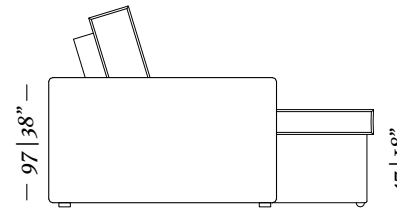

Chaise retrátil/  
Retractable chaise  
1 braço/ arm 25cm Ass. 110cm

Chaise retrátil/  
Retractable chaise  
Sem braços/ No arm Ass. 110cm

MH 4185  
pag.: 70, 71

— 90 | 35" —

— 116 | 45" —

— 157 | 61" —

Chaise retrátil/  
Retractable chaise  
Sem braços/ No arms  
Ass. 90cm