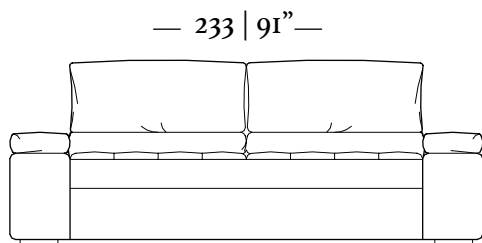

—145 | 57"—

—130 | 51"—

—183 | 72"—

—91 | 35"—

—48 | 18"—

Chaise retrátil  
Retractable chaise  
1 Braço/ Arm 35cm  
Ass. 110cm

MH 4130  
pag.: 61, 62,  
63, 86, 87

3 Lugares/ Seats  
2 Braços almofada/  
cushion arms