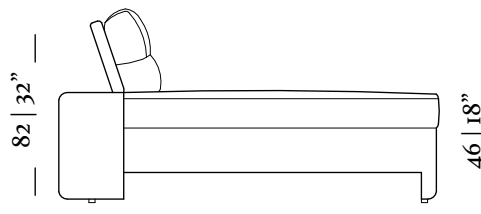

-150 | 59"-

Chaise Longue  
1 Braço/ Arm

MH 4211  
 pag.: 76

— 111 | 44" —

— 106 | 42" —

— 162 | 54" —

— 46 | 18" —

Chaise retrátil/  
Retractable chaise  
Sem braços/no arms Ass. 110cm