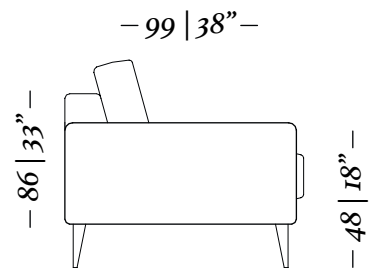

- 245 | 96" -

- 99 | 38" -

3,5 Lugares/ Seats  
2 Braços/ Arms 22cm

3,5 Lugares/ Seats  
2 Braços/ Arms 14cm

3 Lugares/ Seats  
2 Braços/ Arms 22cm

3 Lugares/ Seats  
2 Braços/ Arms 14cm

MH 4179  
pag.: 72

Chaise retrátil/  
Retractable chaise  
1 braço/ arm 20cm Ass. 90cm