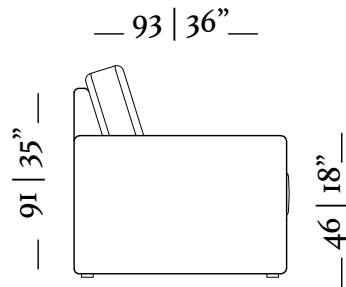

Módulo/ module
Ass. 90cm
com 1 braço 20cm/ arm