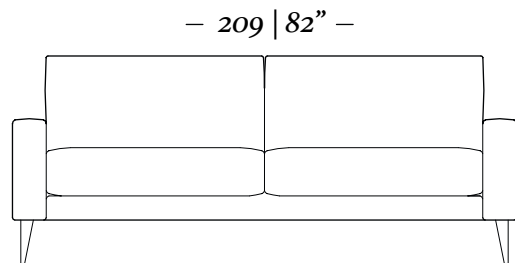

- 245 | 96" -

- 99 | 38" -

3,5 Lugares/ Seats  
2 Braços/ Arms 22cm

3,5 Lugares/ Seats  
2 Braços/ Arms 14cm

3 Lugares/ Seats  
2 Braços/ Arms 22cm

3 Lugares/ Seats  
2 Braços/ Arms 14cm

MH 4179  
pag.: 72

Chaise retrátil/  
Retractable chaise  
1 braço/ arm 20cm Ass. 90cm