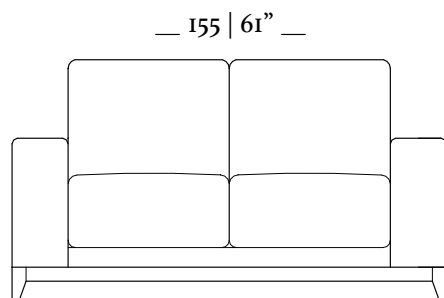

2 Lugares com 2 braços /
2 Seats & 2 arms