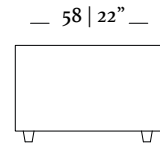

Baqueta/  
Stool

3 Lugares/ seats  
1 braço/ arm

Chaise longue  
1 braço/ arm

MH 4205  
pag.: 29

3 Lugares com  
2 braços  
235 x 94 x 93cm

3 Lugares com  
1 braço  
225 x 94 x 93cm

2,5 Lugares com  
2 braços  
204 x 94 x 93cm