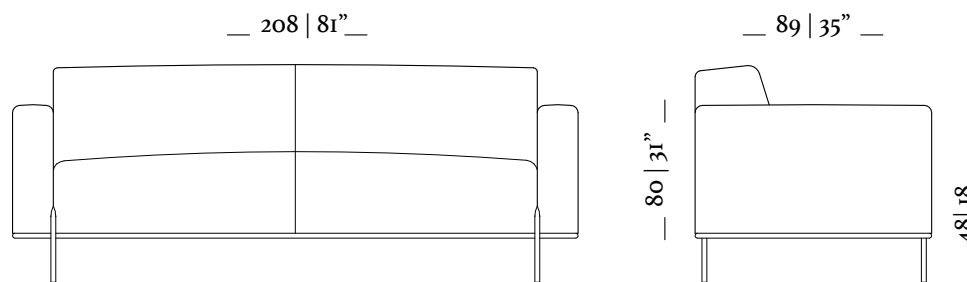

— 135 | 53" —

— 116 | 45" —

— 157 | 61" —

Chaise retrátil/  
Retractable chaise  
1 Braço/ Arm 25cm  
Ass. 110cm

MH 4187  
 pag.: 55

3 Lugares com 2 braços /  
 3 Seat & 2 arms

MH 4191  
 pag.: 22, 23

3 Lug/2Br - Ass. 90 cm  
 228 x 118 x 98cm