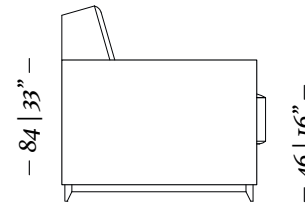

MH 4219
pag.: 28

- 262 | 103" -

- 88 | 34" -

4 Lugares bipartido/ Seats
2 Braços/ Arms

- 240 | 94" -

- 88 | 34" -

4 Lugares/ Seats
2 Braços/ Arms

- 210 | 82" -

- 88 | 34" -

3 Lugares/ Seats
2 Braços/ Arms