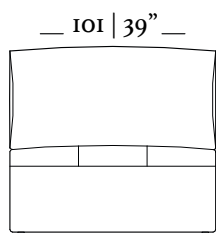

Chaise retrátil/
retractable chaise
Sem braços/ no arms
Ass. 100cm