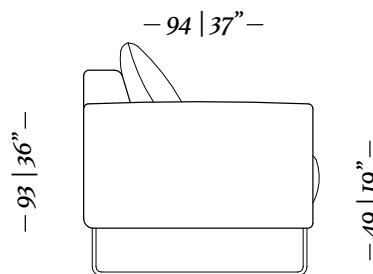

Poltrona
2 braços
120 x 94 x 93cm