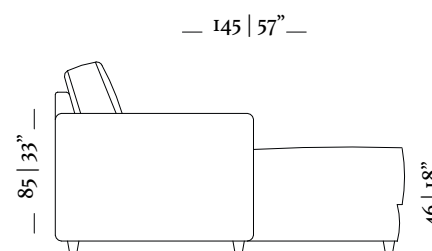

Chaise longue
1 braço/ arm