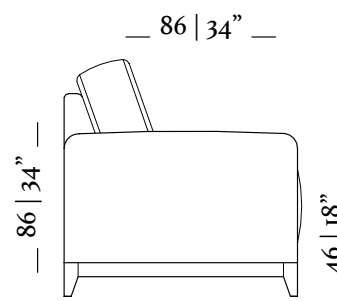

2 Lugares com 2 braços /
2 Seats & 2 arms