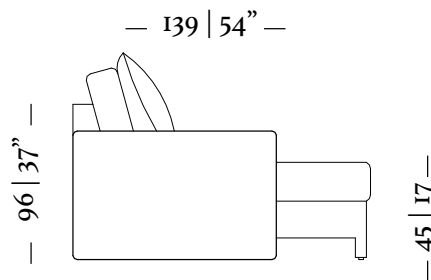

Chaise retrátil/
Retractable chaise
01 Braço/ Arm 12cm
Ass. 100 114 x 98 x 96cm