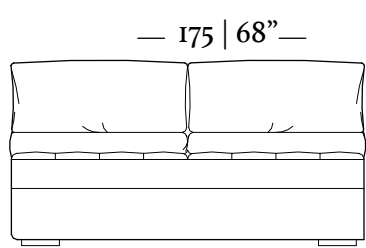

3 Lugares/ Seats
Sem braços/ No arms