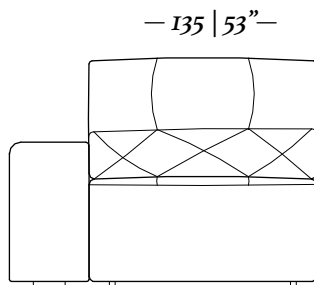

—125 | 49"—

—130 | 51"—

—183 | 72"—

—91 | 35"—

—48 | 18"—

Chaise retrátil
Retractable chaise
1 Braço/ Arm 35cm
Ass. 90cm

—135 | 53"—

—130 | 51"—

—183 | 72"—

—91 | 35"—

—48 | 18"—

Chaise retrátil
Retractable chaise
1 Braço/ Arm 35cm
Ass. 100cm

—145 | 57"—

—130 | 51"—

—183 | 72"—

—91 | 35"—

—48 | 18"—

Chaise retrátil
Retractable chaise
1 Braço/ Arm 35cm
Ass. 110cm