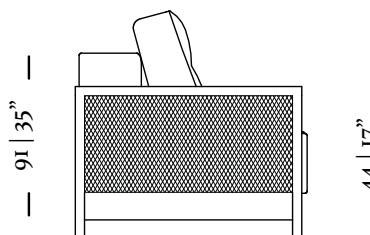

— 100 | 39" —

Sofá cama C/ 2br
Fechado
201 x 100 x 91cm