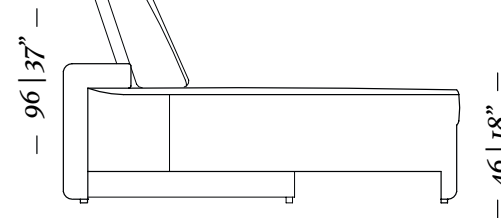

- 158 | 62" -

Chaise retrátil/
retractable chaise
Sem braços/ no arms
Ass. 110cm