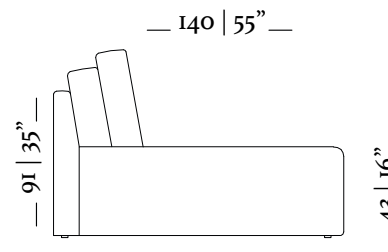

**1 Lugar / Seat**  
**1 Braço / Arm 14cm**

1 Lugar / Seat  
Sem braço / No arms

Chaise Longue  
1 Braço / Arm 25cm

Chaise Longue  
1 Braço / Arm 14cm

MH 4011  
pag.: 74, 75

Chaise retrátil/  
retractable chaise  
Sem braços/ no arms  
Ass. 70cm