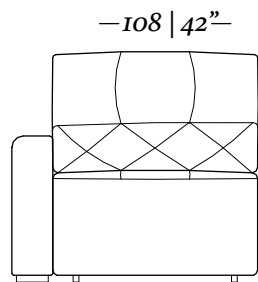

Chaise retrátil
Retractable chaise
1 Braço/ Arm 18cm
Ass. 90cm