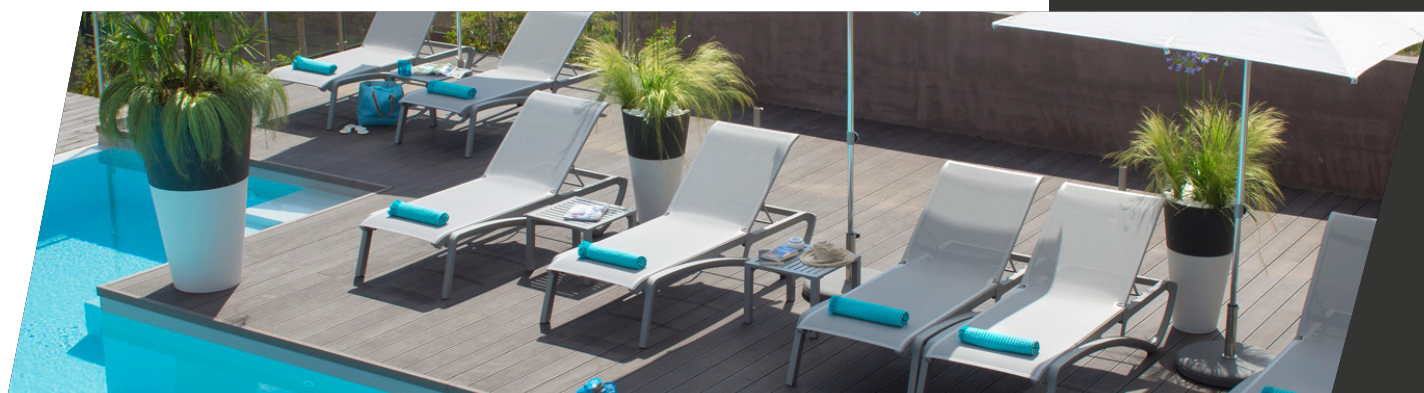

Qualidade
e design
inovadores
para o seu
negócio.

Sobre Grosfillex

Uma nova marca,
um novo tempo.

Fundada em 1927, na França, e presente no Brasil desde 1991, a Grosfillex é uma empresa líder mundial na fabricação em resina, com destaque para móveis destinados ao lazer com bom estilo.

Com filiais na Inglaterra, Holanda, Alemanha, Itália, Dinamarca, Espanha, Suíça, Estados Unidos e Brasil, a linha de móveis Grosfillex pode ser encontrada em praticamente todo o território nacional, além de vários países da América do Sul.

Para garantir total segurança, qualidade e beleza aos seus consumidores, todos os produtos são regulamentados e adequados às diversas normas do mercado brasileiro certificando toda a sua credibilidade.

NAUTICAL
SUNSET
WICKER
VOGUE
RAMATUELLE 73
YEYE 72

Grosfillex®

Escritório
Rua Fernandes Moreira, 1166 - 7º andar
Chácara Santo Antônio - São Paulo - SP

Distribuição
Estrada Sumaré Paulínia, 1070
Maria Antonia - Sumaré - SP

Fábrica
Rua Antonio Miori, 275 Galpão 01
Jardim Santa Barbara - Itupeva - SP

www.grosfillex.com.br

grosfillex@grosfillex.com.br

+55 11 5185 - 9200

Grosfillex
EXPERT

HUMANN