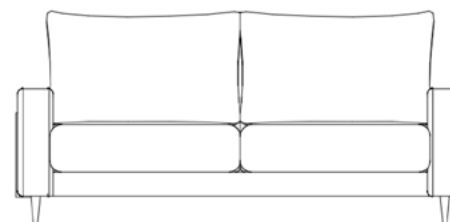

OPÇÃO DE PÉ ROLIÇO OU QUADRADO

— 276 | 108" —

— 87 | 34" —

— 87 | 34" —

— 46 | 18" —

Disponível em 6 tamanhos diferentes (de 206 a 278 cm de largura) e como poltrona individual.

MH 4233

— 188 | 74" —

— 86 | 33" —

— 87 | 34" —

— 46 | 18" —

Disponível também com 228 cm de largura e como poltrona individual.

MH 4231

— 218 | 85" —

Disponível também com 240 cm de largura e como poltrona individual.

— 96 | 37" —