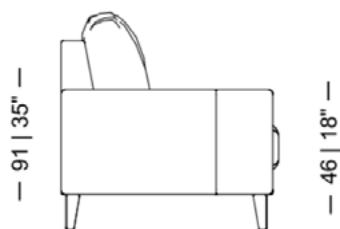

OPÇÃO DE PÉ ROLIÇO OU QUADRADO

— 276 | 108" —

— 87 | 34" —

— 87 | 34" —

— 46 | 18" —

Disponível em 6 tamanhos diferentes (de 206 a 278 cm de largura) e como poltrona individual.

MH 4233

— 188 | 74" —

— 86 | 33" —

— 87 | 34" —

— 46 | 18" —

Disponível também com 228 cm de largura e como poltrona individual.

MH 4231

— 218 | 85" —

Disponível também com 240 cm de largura e como poltrona individual.

— 96 | 37" —

MH 4236

— 188 | 74" —

Disponível também com 228 cm de largura e como poltrona individual.

— 85 | 33" —

MH 4235

— 80 | 31" —

— 80 | 31" —

— 44 | 17" —