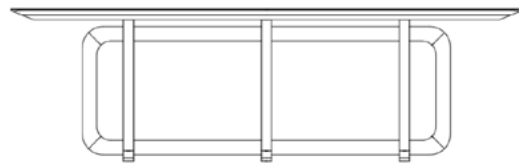

MH 5360

— 250 | 98" —

— 110 | 43" —

— 75,4 | 29" —

Disponível em 3 tamanhos diferentes (de 170 a 250 cm de largura).

MH 5374

— 170 | 66" —

— 110 | 43" —

— 75 | 29" —

Disponível em 5 tamanhos diferentes (de 150 a 220 cm de largura).

MH 5375

Detalhe superior de palha.

MH 5365

Duas alturas disponíveis 65 e 75cm.

Disponível em nude ou preto.

MH 5367

MH 5368

— 204 | 80" —

— 45 | 17" —

— 76 | 29" —

Disponível também com 104 cm de largura (2 portas).

MH 5362 | MH 5363 | MH 5364

— 100 | 39" —

Vinheta do MH 5362.