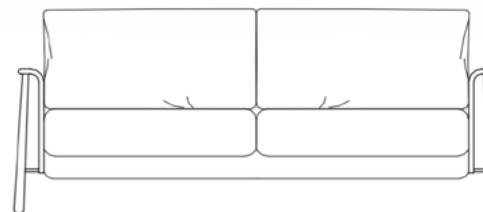

OPÇÃO DE PÉ ROLIÇO OU QUADRADO

— 276 | 108" —

— 87 | 34" —

— 87 | 34" —

— 46 | 18" —

Disponível em 6 tamanhos diferentes (de 206 a 278 cm de largura) e como poltrona individual.

MH 4233

— 188 | 74" —

— 86 | 33" —

— 87 | 34" —

— 46 | 18" —

Disponível também com 228 cm de largura e como poltrona individual.

MH 4231

— 218 | 85" —

Disponível também com 240 cm de largura e como poltrona individual.

— 96 | 37" —

MH 4236

— 188 | 74" —

Disponível também com 228 cm de largura e como poltrona individual.

— 85 | 33" —

MH 4235

— 80 | 31" —

— 80 | 31" —

— 44 | 17" —