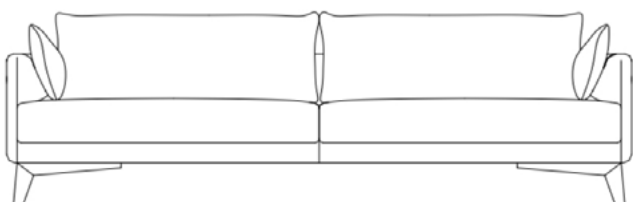

OPÇÃO DE PÉ ROLIÇO OU QUADRADO

— 276 | 108" —

— 87 | 34" —

— 87 | 34" —

— 46 | 18" —

Disponível em 6 tamanhos diferentes (de 206 a 278 cm de largura) e como poltrona individual.

MH 4233

— 188 | 74" —