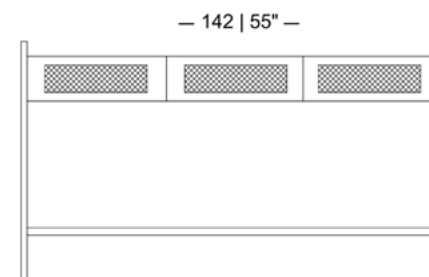

MH 5360

— 250 | 98" —

— 110 | 43" —

— 75,4 | 29" —

Disponível em 3 tamanhos diferentes (de 170 a 250 cm de largura).

MH 5374

— 170 | 66" —

— 110 | 43" —

— 75 | 29" —

Disponível em 5 tamanhos diferentes (de 150 a 220 cm de largura).

MH 5375

Detalhe superior de palha.

MH 5365

Duas alturas disponíveis 65 e 75cm.

Disponível em nude ou preto.

MH 5367

MH 5368

— 204 | 80" —

— 45 | 17" —

— 76 | 29" —

Disponível também com 104 cm de largura (2 portas).

MH 5362 | MH 5363 | MH 5364

— 100 | 39" —

Vinheta do MH 5362.