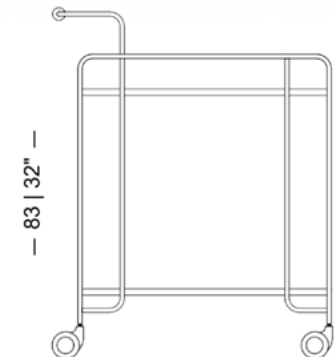

MH 5360

— 250 | 98" —

— 110 | 43" —

— 75,4 | 29" —

Disponível em 3 tamanhos diferentes (de 170 a 250 cm de largura).

MH 5374

— 170 | 66" —

— 110 | 43" —

— 75 | 29" —

Disponível em 5 tamanhos diferentes (de 150 a 220 cm de largura).

MH 5375

Detalhe superior de palha.

MH 5365

Duas alturas disponíveis 65 e 75cm.

Disponível em nude ou preto.

MH 5367

MH 5373

— 105 | 41" —

— 96 | 37" —

— 36 | 14" —

MH 5370

MH 5369

— 40 | 15" —

— 66 | 25" —

MH 3256

— 43 | 16" —

— 44 | 17" —

— 74 | 29" —

— 100 | 39" —

— 41 | 16" —

— 44 | 17" —

— 74 | 29" —