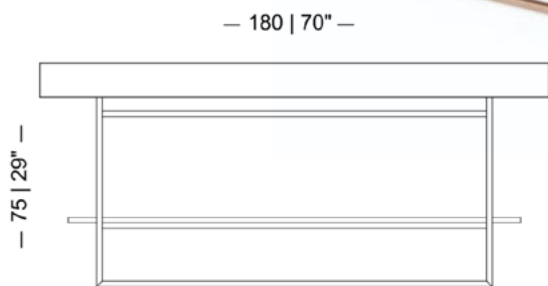

MH 5360

— 250 | 98" —

— 110 | 43" —

— 75,4 | 29" —

Disponível em 3 tamanhos diferentes (de 170 a 250 cm de largura).

MH 5374

— 170 | 66" —

— 110 | 43" —

— 75 | 29" —

Disponível em 5 tamanhos diferentes (de 150 a 220 cm de largura).

MH 5375

Detalhe superior de palha.

MH 5365

Duas alturas disponíveis 65 e 75cm.

Disponível em nude ou preto.

MH 5367

MH 5368

— 204 | 80" —

— 45 | 17" —

— 76 | 29" —

Disponível também com 104 cm de largura (2 portas).

MH 5362 | MH 5363 | MH 5364

— 100 | 39" —

Vinheta do MH 5362.