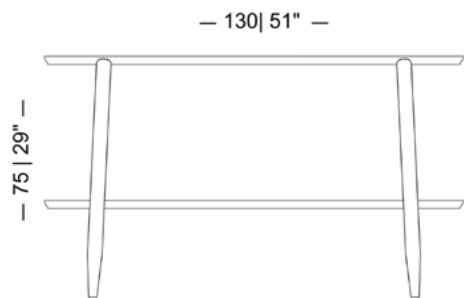

MH 5360

— 250 | 98" —

— 110 | 43" —

— 75,4 | 29" —

Disponível em 3 tamanhos diferentes (de 170 a 250 cm de largura).

MH 5374

— 170 | 66" —

— 110 | 43" —

— 75 | 29" —

Disponível em 5 tamanhos diferentes (de 150 a 220 cm de largura).

MH 5375

Detalhe superior de palha.

MH 5365

Duas alturas disponíveis 65 e 75cm.

Disponível em nude ou preto.

MH 5367

MH 5368

— 204 | 80" —

— 45 | 17" —

— 76 | 29" —

Disponível também com 104 cm de largura (2 portas).

MH 5362 | MH 5363 | MH 5364

— 100 | 39" —

Vinheta do MH 5362.