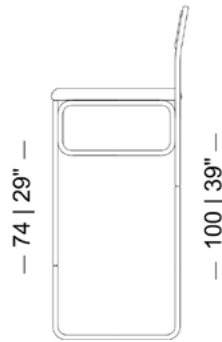

MH 5360

— 250 | 98" —

— 110 | 43" —

— 75,4 | 29" —

Disponível em 3 tamanhos diferentes (de 170 a 250 cm de largura).

MH 5374

— 170 | 66" —

— 110 | 43" —

— 75 | 29" —

Disponível em 5 tamanhos diferentes (de 150 a 220 cm de largura).

MH 5375

Detalhe superior de palha.

MH 5365

Duas alturas disponíveis 65 e 75cm.

Disponível em nude ou preto.

MH 5367

MH 5373

— 105 | 41" —

— 96 | 37" —

— 36 | 14" —

MH 5370

MH 5369

— 40 | 15" —

— 66 | 25" —

MH 3256

— 43 | 16" —

— 44 | 17" —

— 74 | 29" —

— 100 | 39" —

— 41 | 16" —

— 44 | 17" —

— 74 | 29" —