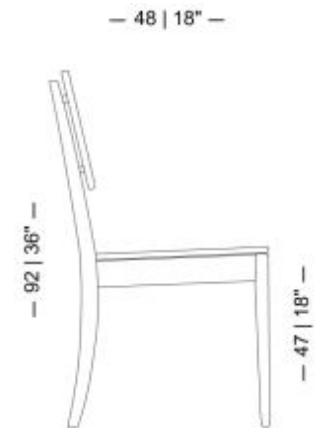

MH 5360

— 250 | 98" —

— 110 | 43" —

— 75,4 | 29" —

Disponível em 3 tamanhos diferentes (de 170 a 250 cm de largura).

MH 5374

— 170 | 66" —

— 110 | 43" —

— 75 | 29" —

Disponível em 5 tamanhos diferentes (de 150 a 220 cm de largura).

MH 5375

Detalhe superior de palha.

MH 5365

Duas alturas disponíveis 65 e 75cm.

Disponível em nude ou preto.

MH 5367

MH 3261

MH 3262

— 46 | 18" —

— 51 | 20" —

MH 3257

MH 3259

MH 3263

MH 3260

— 57 | 22" —

— 48 | 18" —

— 92 | 36" —

— 47 | 18" —

MH 3807

— 70 | 27" —

— 86 | 33" —

— 79 | 31" —