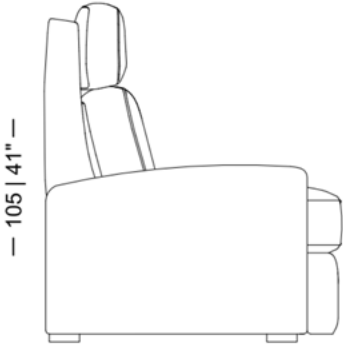

— 57 | 22" —

— 48 | 18" —

— 92 | 36" —

— 47 | 18" —

MH 3807

— 70 | 27" —

— 86 | 33" —

— 79 | 31" —

— 48 | 18" —

MH 3808

ENCOSTO EM FIBRA POLIÉSTER SUAVE AO TOQUE

— 86 | 33" —

— 92 | 36" —

— 105 | 41" —

— 48 | 18" —

MH 4237

OPÇÃO DE PÉ ROLIÇO OU QUADRADO

— 276 | 108" —

— 87 | 34" —

— 87 | 34" —

— 46 | 18" —

Disponível em 6 tamanhos diferentes (de 206 a 278 cm de largura) e como poltrona individual.

MH 4233

— 188 | 74" —

— 86 | 33" —

— 87 | 34" —

— 46 | 18" —

Disponível também com 228 cm de largura e como poltrona individual.

MH 4231

— 218 | 85" —

Disponível também com 240 cm de largura e como poltrona individual.

— 96 | 37" —